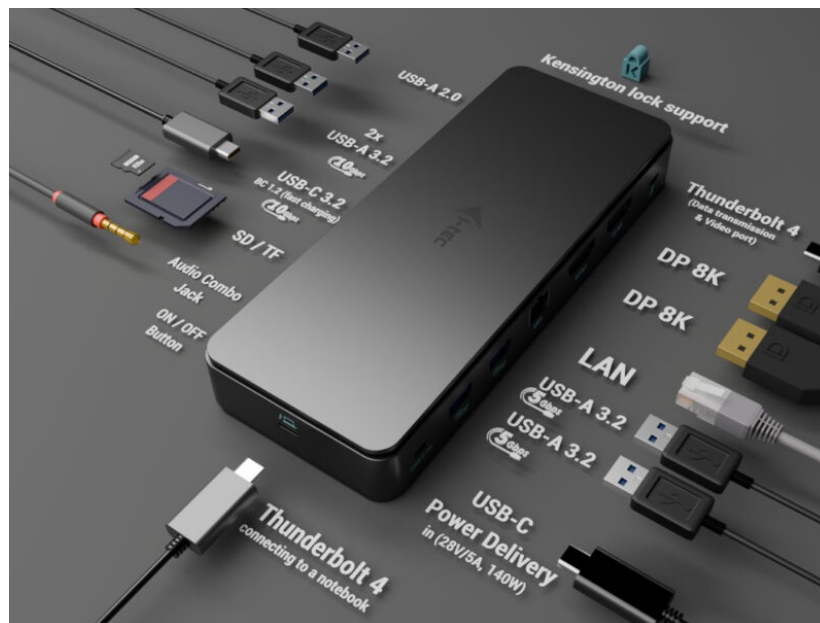

Dokovací stanice i-Tec nabízí širokou nabídku rozhraní a je kompatibilní s celou řadou moderních notebooků a tabletů. Disponuje porty **DisplayPort** nebo **Thunderbolt 4** pro zobrazení obsahu až v **ultra jemné 8K kvalitě při 30 Hz** nebo sledování v režimu dvou obrazovek (2x 4K při 60 Hz). **Port Thunderbolt 4** dále přináší také vysokou **rychlost přenosu dat až 40 Gb/s**, což oceníte při činnosti s velkými objemy dat - fotografie, videa nebo filmy ve vysokém rozlišení 4K.

Samozřejmostí je také početný zástup USB portů. **Dokovací stanice i-Tec** nabízí **6 portů USB** pro rychlé a jednoduché připojení periferních zařízení. Z hlediska napájení umožňuje extra rychlé nabíjení kompatibilních notebooků nebo tabletů díky **technologii Power Delivery**.

I-TEC Thunderbolt 4 Dual Display Dock Gen3 Pro 92 W

Dokovací stanice nabízející velké množství praktických portů podporuje připojení zařízení pomocí portu **Thunderbolt 4 (USB-C)**. Je také schopna na podporovaných zařízeních přenášet napájení **až 92 W**.

Křišťálově čistá kvalita obrazu, super-rychlý internet a schopnost přenášet data rychlostí až 40 Gb/s díky portům Thunderbolt 4. Dokovací stanice má dále **USB-C 3.2 Gen2 (10 Gbps)**, **2× USB 3.2 Gen2 (10 Gbps)**, **2× USB 3.0 (5 Gbps)** a **1× USB 2.0 port**. Taktéž můžete samozřejmě připojit vaše sluchátka či reproduktor a nabíjet váš notebook (92 W), to vše za pomoci jednoho jediného kabelu. Disponuje čtečkou **SD a microSD karet**. Potěší také **2.5G LAN Ethernet**, který zaručí rychlé internetové připojení. Díky integrovanému protokolu DP 1.4 můžete tuto dokovací stanici připojit k monitoru s rozlišením až 8K (7680 × 4320) s obnovovací frekvencí 30 Hz, což odpovídá rozlišení čtyř 4K monitorů. To z něj činí ideální řešení pro grafiky, analytiku, vývojáře, filmové střihače nebo nadšence a milovníky videa ve vysokém rozlišení. Samozřejmostí je vypínač či **slot pro bezpečnostní zámek**.