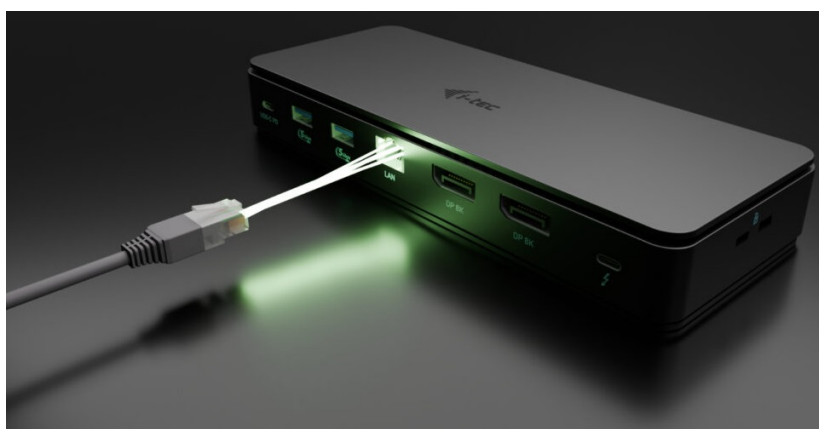

Dokovací stanice i-Tec nabízí širokou nabídku rozhraní a je kompatibilní s celou řadou moderních notebooků a tabletů. Disponuje porty **DisplayPort** nebo **Thunderbolt 4** pro zobrazení obsahu až v **ultra jemné 8K kvalitě při 30 Hz** nebo sledování v režimu dvou obrazovek (2x 4K při 60 Hz). **Port Thunderbolt 4** dále přináší také vysokou **rychlost přenosu dat až 40 Gb/s**, což oceníte při činnosti s velkými objemy dat - fotografie, videa nebo filmy ve vysokém rozlišení 4K.

Samozřejmostí je také početný zástup USB portů. **Dokovací stanice i-Tec** nabízí **6 portů USB** pro rychlé a jednoduché připojení periferních zařízení. Z hlediska napájení umožňuje extra rychlé nabíjení kompatibilních notebooků nebo tabletů díky **technologii Power Delivery**.

I-TEC Thunderbolt 4 Dual Display Dock Gen3 Pro 92 W

Dokovací stanice nabízející velké množství praktických portů podporuje připojení zařízení pomocí portu **Thunderbolt 4 (USB-C)**. Je také schopna na podporovaných zařízeních přenášet napájení **až 92 W**.

Křišťálově čistá kvalita obrazu, super-rychlý internet a schopnost přenášet data rychlostí až 40 Gb/s díky portům Thunderbolt 4. Dokovací stanice má dále **USB-C 3.2 Gen2 (10 Gbps)**, **2× USB 3.2 Gen2 (10 Gbps)**, **2× USB 3.0 (5 Gbps)** a **1× USB 2.0 port**. Taktéž můžete samozřejmě připojit vaše sluchátka či reproduktor a nabíjet váš notebook (92 W), to vše za pomoci jednoho jediného kabelu. Disponuje čtečkou **SD a microSD karet**. Potěší také **2.5G LAN Ethernet**, který zaručí rychlé internetové připojení. Díky integrovanému protokolu DP 1.4 můžete tuto dokovací stanici připojit k monitoru s rozlišením až 8K (7680 × 4320) s obnovovací frekvencí 30 Hz, což odpovídá rozlišení čtyř 4K monitorů. To z něj činí ideální řešení pro grafiky, analytiku, vývojáře, filmové střihače nebo nadšence a milovníky videa ve vysokém rozlišení. Samozřejmostí je vypínač či **slot pro bezpečnostní zámek**.