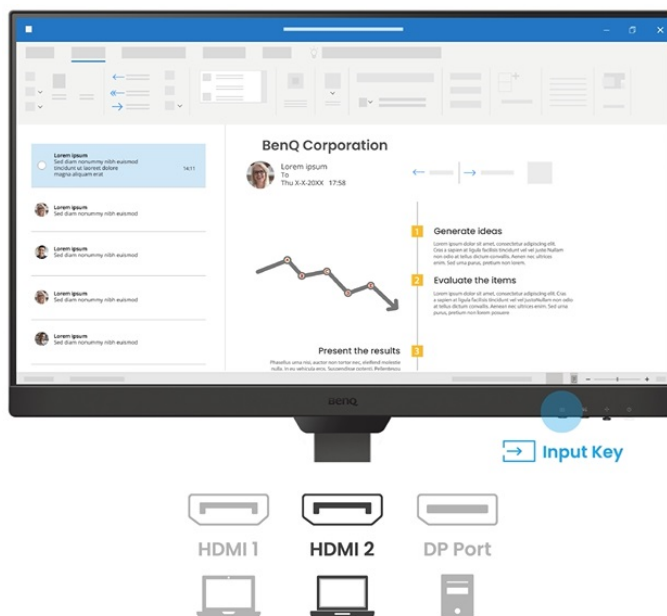

### BenQ BL2790T - všechny pracovní potřeby, jeden displej

S monitorem BenQ BL2790T dokážete čelit každé pracovní výzvě. Vyznačuje se potřebnou **ergonomií pro nastavení do výšky či úhlu otočení až o 90°**. Díky tomu se přizpůsobí všem vašim potřebám ohledně pohodlí a umožní vám efektivně pracovat po celý den. Displej dosahuje **úhlopříčky 27"** a ostrého **Full HD rozlišení**. PC aplikace, internetové stránky, dokumenty a multimediální obsah tak zobrazí jasně a ostře.

Displej se může pochlubit **technologíí IPS** pro vykreslování obsahu v širokých pozorovacích úhlech nebo **99% pokrytím sRGB barevné palety**. To znamená produkci živých a realistických barev, které oceníte nejenom při práci s obrázky a běžné editaci, ale také třeba streamování videí či jen čtení textů. S další výbavou stojí za to zmínit například **zabudované reproduktory**, které se postarají o ozvučení o plnohodnotné ozvučení.

### BenQ BL2790T

LED monitor s úhlopříčkou **27"** a Full HD rozlišením **1920 × 1080** bodů. Nabízí kontrastní poměr **1300 : 1**, jas **250 cd/m<sup>2</sup>**, dobu odezvy **5 ms** a pokrytí 99 % sRGB barevné palety. Použitá technologie **IPS** nabízí pozorovací úhly 178° horizontálně i vertikálně. Monitor disponuje **VESA uchycením** a integrovanými **stereo reproduktory** s celkovým výkonem **4 W**. Monitor disponuje také speciálním režimem **Eye-Care**, který šetří vaše oči tím, že upravuje jas obrazovky dle změny světla v prostředí. Potěší také výškově nastavitelný stojan a funkce **Pivot**, která umožňuje otočení obrazovky o 90°.

### ZÁKLADNÍ SPECIFIKACE

**Typ panelu:** IPS

**Úhlopříčka:** 27"

**Poměr stran:** 16 : 9

**Rozlišení:** 1920 × 1080 px

**Kontrastní poměr:** 1300 : 1

**Doba odezvy:** 5 ms

**Rozhraní:** 2× HDMI, 1× DisplayPort, 1× sluchátkový výstup