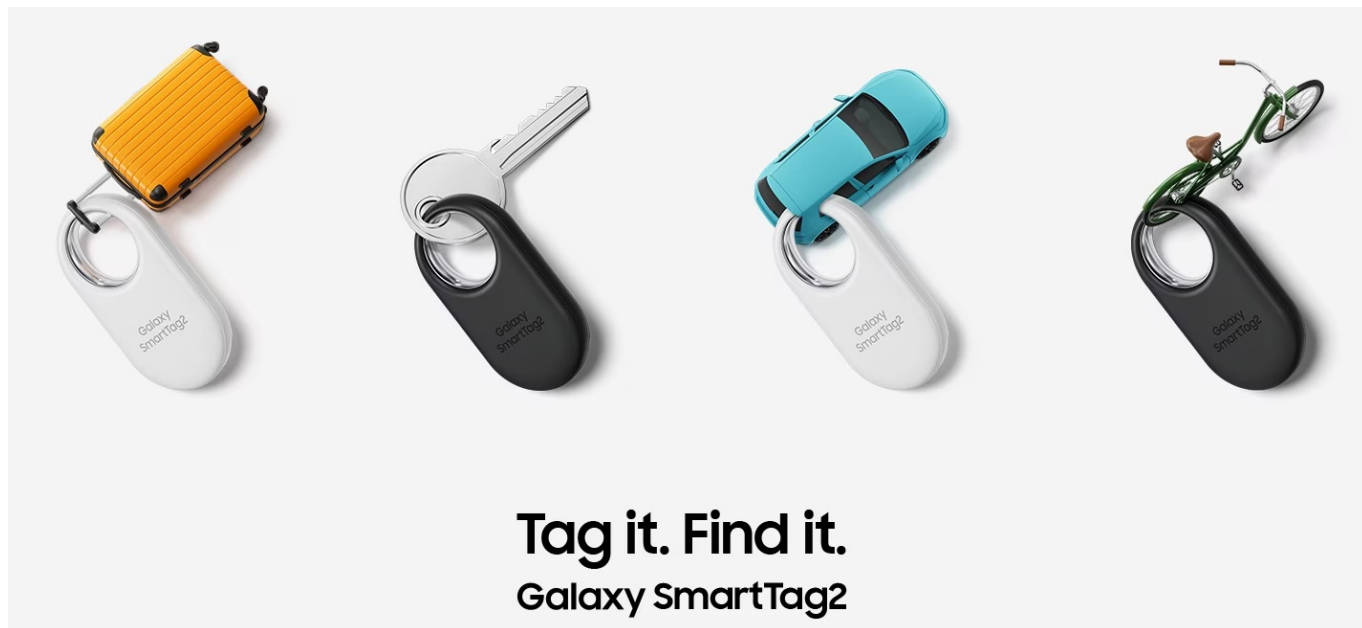

SAMSUNG GALAXY SMARTTAG2 BÍLÝ

Cena celkem:	642 Kč (bez DPH: 531 Kč)
Běžná cena:	707 Kč
Ušetříte:	64 Kč
Kód zboží:	MOPSAM1246
Part No.:	EI-T5600BWEGEU
Záruka:	12 měs.
Stav:	Nové zboží

Popis

Jednoduchý dohled na vašimi cennostmi s lokátorem Samsung Galaxy SmartTag2

Lokátor **Samsung Galaxy SmartTag2**, se kterým snadno najdete svoje cennosti, když vám zmizí z dohledu. Vyznačuje se **dlouhou výdrží baterie až 500 dní** a odolnou konstrukcí se **stupněm krytí IP67**, takže je chráněn proti vodě i prachu. Klíče, peněženka, batoh, kufr a další předměty či zavazadla nyní najdete mnohem jednodušeji.

Lokalizační přívěšek Samsung Galaxy SmartTag2 vám může pomoci s nalezením zcela ztracených předmětů, které najde někdo další. Do lokátoru **Samsung Galaxy SmartTag2** lze zadat základní informace, které se pomocí technologie **NFC** zobrazí na displeji smartphonu, aby vás poctivý nálezcce mohl jednoduše kontaktovat.

Samsung Galaxy SmartTag2 bílý

Lokalizační přívěšek založený na technologii **Bluetooth** je praktickou pomůckou při hledání ztracených předmětů. Spolupracuje s aplikací **SmartThings (funkce Find)**, pomocí které jej můžete snadno vyhledat. Vyměnitelná baterie typu CR2032 udrží SmartTag2 **v provozu až 500 dní**. Navíc plně vyhovuje certifikaci **IP67** a je tak **odolný vůči prachu či polité vodou**. Lokátor má horní výřez, takže jej lze snadno připevnit na klíče nebo šňůrku.