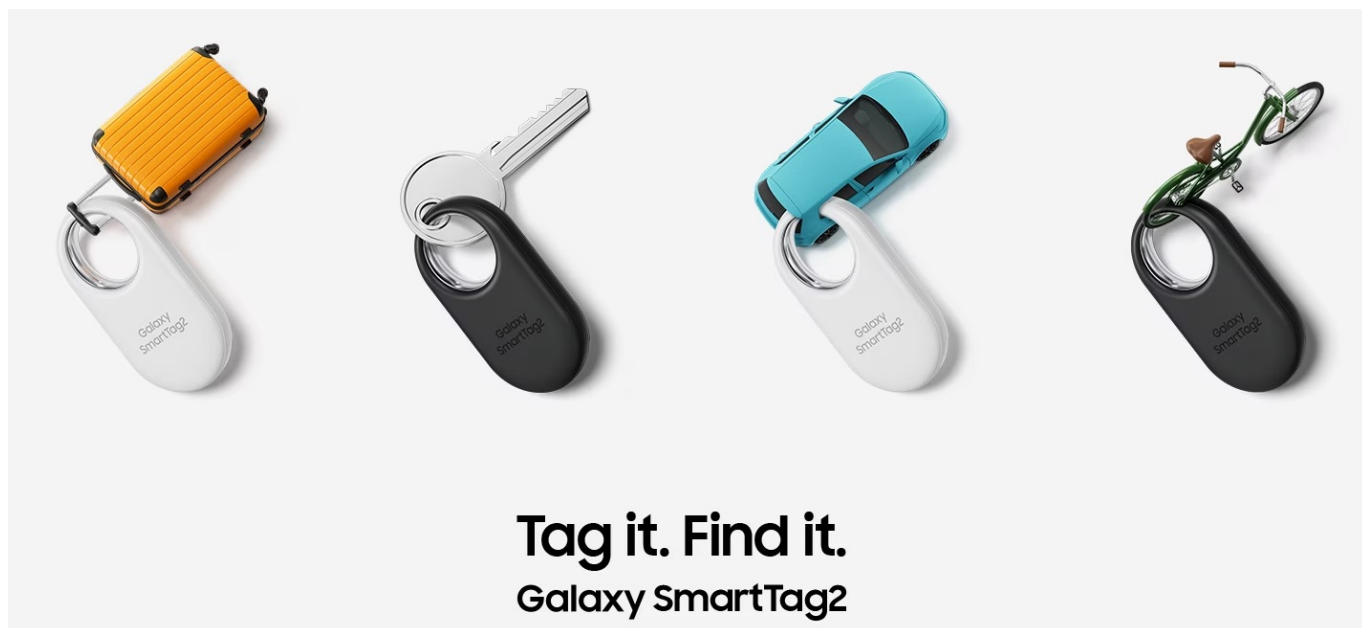

SAMSUNG GALAXY SMARTTAG2 ČERNÝ

| | |
|--------------|---|
| Cena celkem: | 642 Kč (bez DPH: 531 Kč) |
| Běžná cena: | 707 Kč |
| Ušetříte: | 64 Kč |
| Kód zboží: | MOPSAM1245 |
| Part No.: | EI-T5600BBEGEU |
| Záruka: | 12 měs. |
| Stav: | Nové zboží |

Popis

Jednoduchý dohled na vašimi cennostmi s lokátorem Samsung Galaxy SmartTag2

Lokátor **Samsung Galaxy SmartTag2**, se kterým snadno najdete svoje cennosti, když vám zmizí z dohledu. Vyznačuje se **dlouhou výdrží baterie až 500 dní** a odolnou konstrukcí se **stupněm krytí IP67**, takže je chráněn proti vodě i prachu. Klíče, peněženka, batoh, kufr a další předměty či zavazadla nyní najdete mnohem jednodušeji.

Lokalizační přívěšek Samsung Galaxy SmartTag2 vám může pomoci s nalezením zcela ztracených předmětů, které najde někdo další. Do lokátoru **Samsung Galaxy SmartTag2** lze zadat základní informace, které se pomocí technologie **NFC** zobrazí na displeji smartphonu, aby vás poctivý nálezce mohl jednoduše kontaktovat.

Samsung Galaxy SmartTag2 černý

Lokalizační přívěšek založený na technologii **Bluetooth** je praktickou pomůckou při hledání ztracených předmětů. Spolupracuje s aplikací **SmartThings (funkce Find)**, pomocí které jej můžete snadno vyhledat. Vyměnitelná baterie typu CR2032 udrží SmartTag2 **v provozu až 500 dní**. Navíc plně vyhovuje certifikaci **IP67** a je tak **odolný vůči prachu či polité vodou**. Lokátor má horní výřez, takže jej lze snadno připevnit na klíče nebo šňůrku.