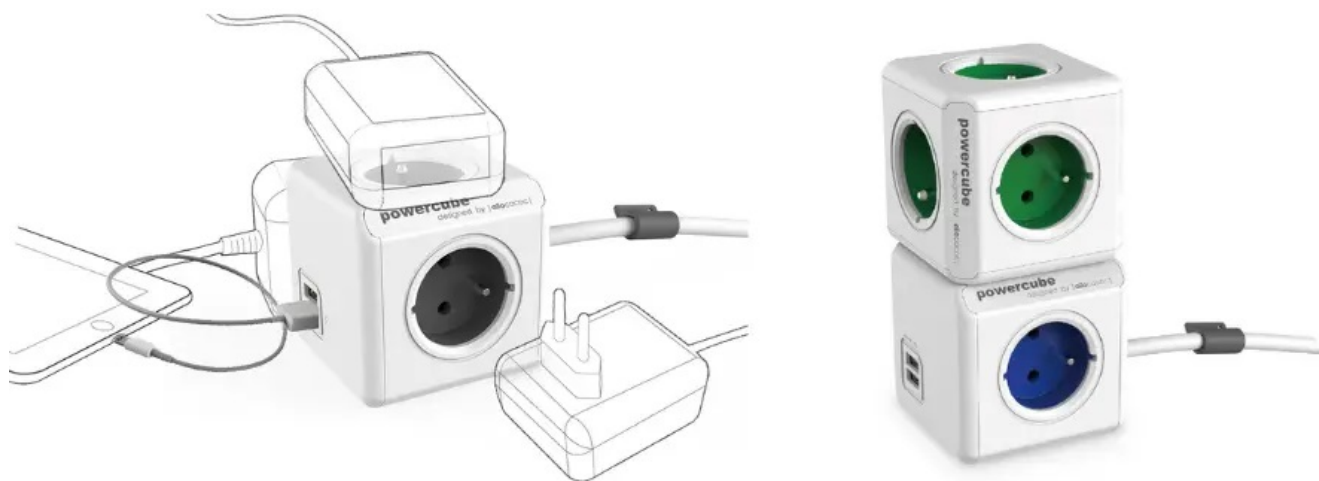

CUBENEST POWERCUBE EXTENDED USB PD 20W 1,5M BÍLO-ŠEDÁ

Cena celkem:	442 Kč
	(bez DPH: 365 Kč)
Běžná cena:	486 Kč
Ušetříte:	44 Kč
Kód zboží:	CUBAD0008
Part No.:	PC420GY
Záruka:	24 měs.
Stav:	Nové zboží

Popis

CubeneSt PowerCube Extended - stylová zásuvka pro univerzální nabíjení

Nová generace **napájecí zásuvky CubeneSt PowerCube Extended**, která podporuje nejenom spolehlivé nabíjení zařízení, ale také **lepší organizaci kabelů**. Pro napájení využívá inovativní **technologie PD - Power Delivery** a umožňuje stabilní a rychlý přísun energie o **výkonu až 20 W**. Díky tomu je napájení smartphonu, tabletu, notebooku a dalších zařízení výrazně zkráceno. **CubeneSt PowerCube Extended** se vyznačuje originálním designem, který obsahuje **dvojici portů USB (USB-A a USB-C)** a 4 zásuvky v **kompaktním provedení**.

Rozmístění zásuvek je navrženo tak aby nedocházelo k blokadě jednotlivých adaptérů. Všechny dostupné zásuvky a porty tak můžete využívat najednou. **Model CubeneSt PowerCube Extended** je zhotoven z **odolného plastu, certifikována** a samozřejmě vybaven **dětskou pojistkou**. Představuje praktické i designové řešení do domácnosti i kanceláře. Model CubeneSt PowerCube Extended je vybaven **prodlužovacím kabelem o délce 1,5 metrů**, takže zásuvky mnohem lépe umístíte v prostoru, například nad i pod stůl, za monitor apod.

Cubenest PowerCube Extended USB PD 20 W 1,5 m

Cubenest PowerCube Extended je unikátní **kombinací čtyř zásuvek, jednoho portu USB, jednoho USB-C a 1,5m prodlužovacího kabelu** v kompaktním a stylovém těle pro nabíjení vašich zařízení. Technologie **Power Delivery 3.0** nabízí inteligentní a rychlé nabíjení s automatickým přizpůsobením výkonu **až do 20 W** v režimech 5, 9 a 12 V. Promyšlené rozmístění zásuvek zajišťuje, že se nabíječky nebo objemné adaptéry navzájem neblokují. Samozřejmostí je tepelná, přepětová, proudová a zkratová ochrana.