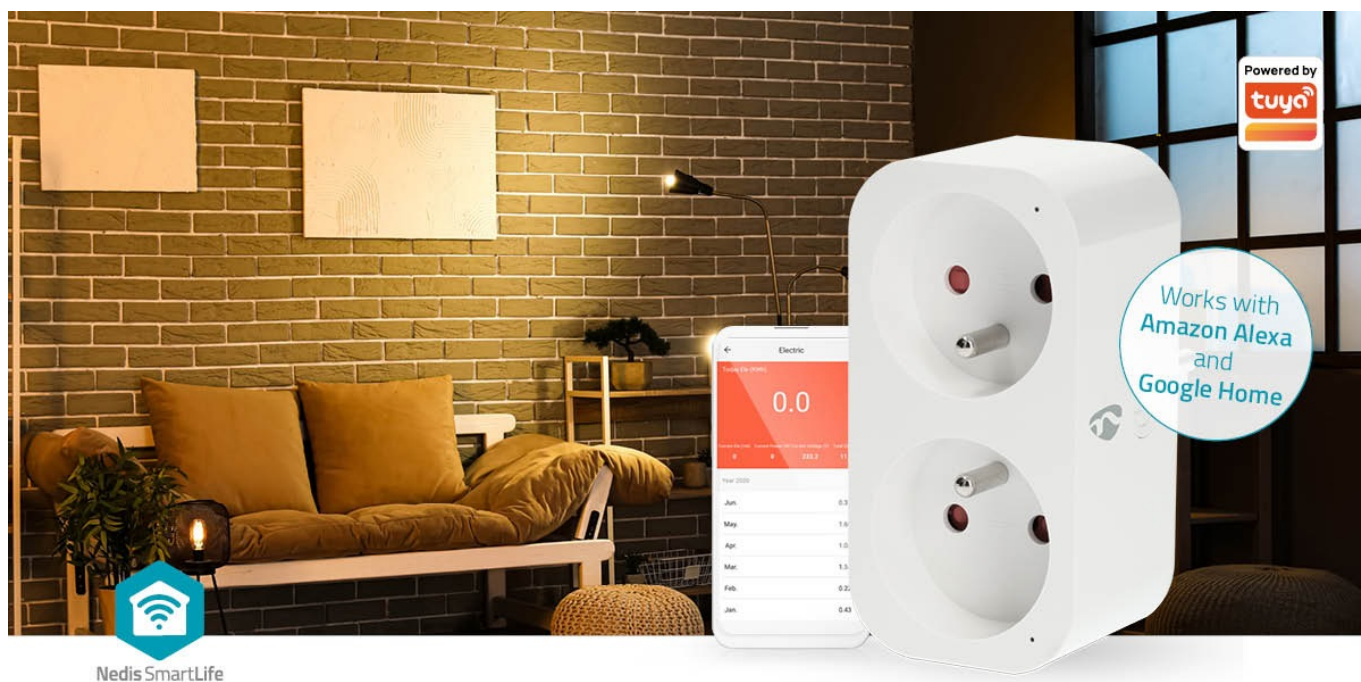

DAZNED1050

Part No.:

WIFIP141EWT

Záruka:

24 měs.

Stav:

Nové zboží

**Popis****Nedis WIFIP141EWT - Wi-Fi zásuvka do chytré domácnosti**

**Chytrá Wi-Fi zásuvka Nedis WIFIP141EWT** pro jednoduché **ovládání kompatibilních zařízení pomocí smartphonu**. Je vhodná pro ovládání připojených světel, ventilátorů, rychlovarné konvice, vyhřívané příkrývky apod. Podporuje také hlasové příkazy skrze **Google Home** nebo **Amazon Alexa**. Zásrčka obsahuje rovnou 2 zásuvky, což zvyšuje flexibilitu připojených zařízení. **Chytrá zásuvka Nedis WIFIP141EWT** je ideální do každé moderní domácnosti.

### Nedis WIFIP141EWT

Chytrá Wi-Fi zásuvka je navržena k **ovládání elektrických spotřebičů** do max. zátěže 16 A vzdáleně odkudkoliv přes internet. Můžete tak například vzdáleně vypnout světla, zapnout kotel, ovládat kávovar či pračku apod. Samozřejmostí je možnost nastavení **časových harmonogramů** pro zapnutí spotřebičů. Integrovaný **wattmetr** umožňuje sledovat aktuální i dřívější naměřené hodnoty spotřeby chytré zásuvky. Kromě toho můžete wattmetr nastavit jako spouštěč k ovládání jiných chytrých zařízení nebo k zaslání zprávy na telefon, která vás informuje o dokončení praní nebo o tom, že pračka spotřebovává více energie než obvykle, což může naznačovat nutnost provedení údržby. Obě zásuvky mohou **nezávisle napájet a ovládat připojená zařízení**. Ovládání probíhá skrze bezplatnou aplikaci **Smart Life**, stiskem tlačítka na boční straně nebo pomocí hlasových asistentů **Amazon Alexa, Google Home a Apple Siri**.

Zásuvku lze spárovat s jinými produkty rodiny **Nedis SmartLife** a vytvořit tak inteligentní domácnost.