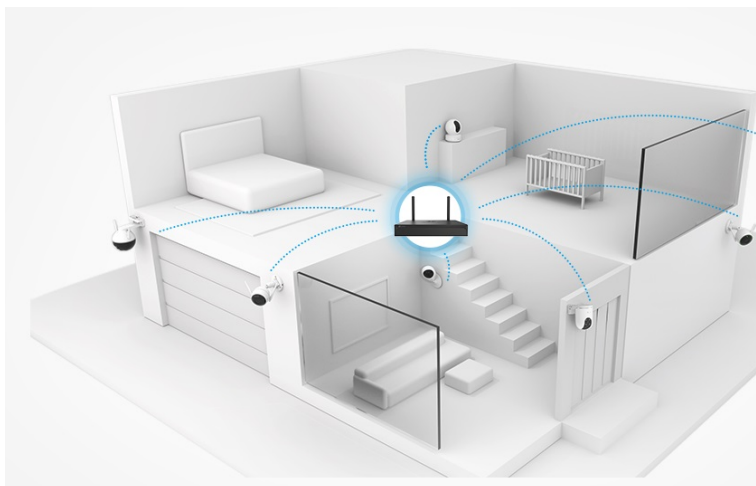

Záznamové zařízení EZVIZ X5S-8W, které je navrženo pro tvorbu bezpečnostních systémů s více kamerami. Podporuje **kontinuální provoz a nahrávání v režimu 24/7** a umožní vám bezpečné ukládání klíčových záběrů. Nabízí **pozici SATA** pro pevný disk s **maximální kapacitou 8 TB**. Díky tomu podporuje obří úložiště pro uchování videí ve vysokém rozlišení. Samozřejmostí je příjem videa a dalších souborů z několika kamer současně. Zařízení **EZVIZ X5S-4W pro 8 kamer** disponuje výstupy **HDMI** a **VGA**, které vám umožní připojení k přídavnému monitoru. Usnadní tak sledování obrazu z více kamer na jedné ploše a přináší celkové zpřehlednění situace.

EZVIZ X5S-8W

Záznamové zařízení pro připojení **8 IP kamer** s rozlišením **až 5 Mpx (3K)**. Dekódování **H.265** snižuje datový tok při zachování maximální kvality. K dispozici je **jedna pozice pro SATA pevný disk** s kapacitou **až 8 TB**. Disponuje bezdrátovým připojením **Wi-Fi** pro přímé připojení bezdrátových kamer. Aplikace **EZVIZ** umožňuje snadnou správu záznamů a kamer.

Kompatibilní pouze s kamerami, které splňují standard **ONVIF**.

Součástí balení je napájecí adaptér, USB myš a sada šroubů pro montáž pevného disku.

ZÁKLADNÍ SPECIFIKACE

Počet kanálů: 8

Podporovaná rozlišení: 3K, 2K+, 2K, 1080p, UXGA, 720p, VGA, 4CIF, 2CIF, CIF, QCIF