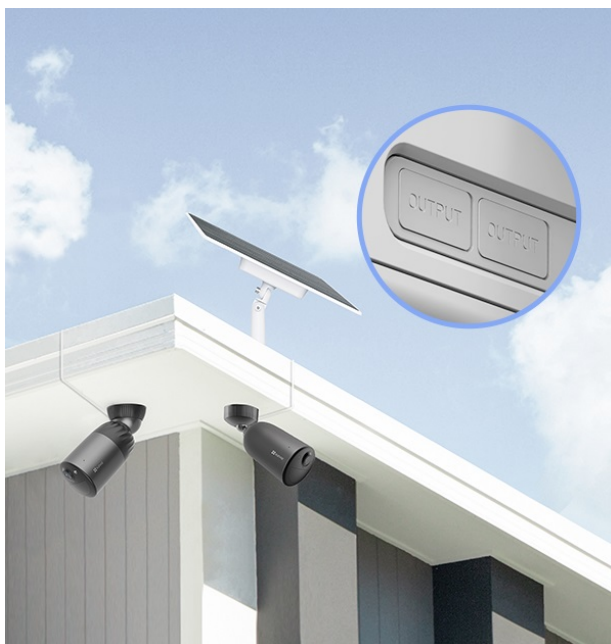

EZVIZ 12 W Battery Solar Panel - solární panel pro napájení čistou energií

Solární panel EZVIZ 12 W pro ekologické napájení kompatibilní venkovní kamery EZVIZ. Vyznačuje se zabudovanou **úložnou kapacitou až 37 Wh**, díky čemuž má kamera k dispozici obří úložiště energie pro svůj provoz.

Solární panel EZVIZ lze připojit **až ke dvou kamerám** současně a zajistit souběžné nabíjení. Instalace je rychlá,

jednoduchá a umožní vám ideální vystavení slunečnímu záření. Lze jej upevnit na strom, sloup či vnější stěnu domu. Samozřejmostí je **odolná konstrukce**, která vydrží i nepříznivé povětrnostní podmínky.

EZVIZ 12 W Battery Solar Panel

Solární panel určený pro pohodlné a ekologické dobíjení **všech venkovních bateriových kamer EZVIZ**. Má k dispozici vestavěnou dobíjecí baterii o kapacitě **37,23 Wh** a umožňuje nabíjení **až dvou kamer současně**.