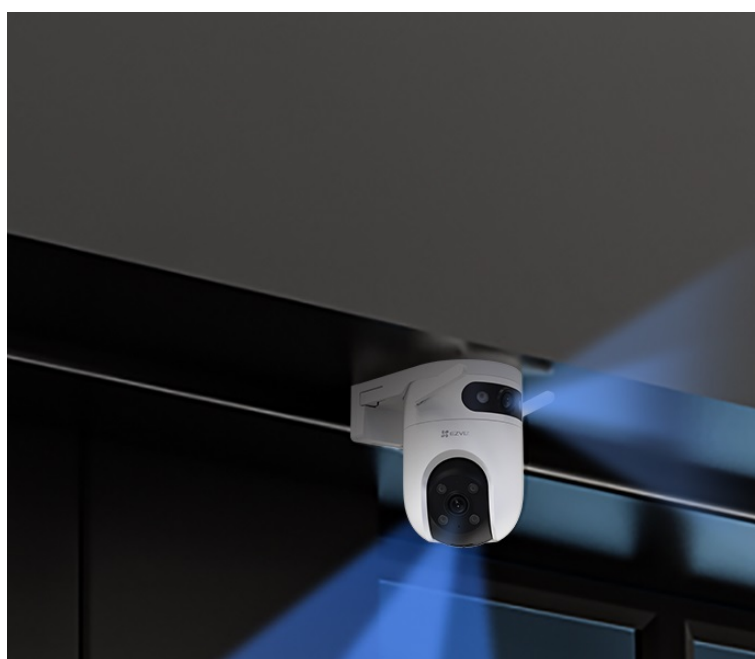

Po **propojení kamery s aplikací** získáte skrze smartphone vzdálený přístup, možnost pořizovat záznamy i fotografie a zasílání upozornění při zachycení pohybu. Kamera EZVIZ H9c Dual 3K je vybavena rovněž **integrováním mikrofonem a reproduktorem**, takže můžete oboustranně komunikovat s návštěvou nebo doručovací službou, případně aktivně odstrašit podezřelého člověka.

EZVIZ H9c Dual 3K

Venkovní otočná IP kamera s duálním snímačem je navržena pro sledování venkovních prostor ve vysokém rozlišení obrazu **3K** při **15 fps**. Konstrukce se **dvěma objektivy** zajišťuje komplexní pokrytí velkých prostor. Pro nahrávání zřetelného videa i v naprosté tmě disponuje **nočním režimem s IR přísvitem** do vzdálenosti až 30 m a také **bílým LED přísvitem pro barevné záběry v noci**. Kompresce **H.265/H.264** snižuje nároky na přenos dat a úložiště. Natočené záznamy je možné ukládat na **microSD kartu** do kapacity až 512 GB, nebo odesílat na cloudové úložiště (na základě předplatného). Součástí kamery je integrovaný **reproduktor a mikrofon**, který umožní kvalitní oboustrannou komunikaci. **Aktivní zastrašení** v podobě stroboskopického světla a zvukového alarmu pak varuje případné narušitele. Propojení kamery pomocí aplikace v mobilním zařízení umožní pohodlný vzdálený přístup, pořizování záznamů či fotografií nebo upozornění v případě **detekce pohybu**. Mezi další užitečné funkce patří například **rozpoznávání lidské postavy a vozidla** pomocí umělé inteligence, přizpůsobitelná oblast detekce pohybu či sledování pohybující se postavy (Auto-Tracking). Připojení lze jednoduše realizovat jak drátově prostřednictvím **RJ-45** konektoru, tak bezdrátově skrze **Wi-Fi**. Je kompatibilní s inteligentními hlasovými asistenty **Amazon Alexa a Google Assistant**.