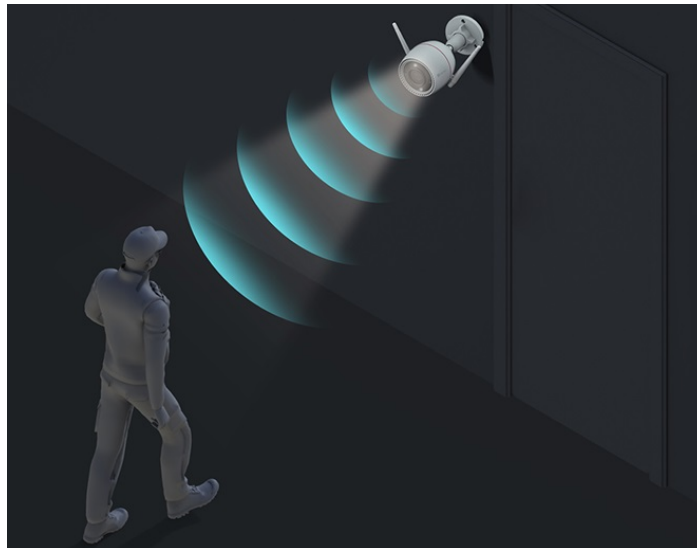

### IP kamera EZVIZ H3c 3K - strážce vašeho venkovního prostoru

**Bezdrátová IP kamera EZVIZ H3c 3K** pro dohled nad venkovním prostorem budov. Disponuje výkonným snímačem, který produkuje obraz v ostrých detailech a je vhodný pro monitorování i v rozlehlých prostředích. Uplatní se při nepřetržitém **snímání v režimu 24/7** a rozlišení osob a vozidel od ostatních objektů díky algoritmům **umělé inteligence**.

### EZVIZ H3c 3K

Venkovní bezdrátová IP kamera nabízí snímač **1/2,7" CMOS** s rozlišením **5 Mpx**, který je schopný snímat video v rozlišení **2880 × 1620** při **30 fps**. Pro případ zhoršených světelných podmínek je přítomen **IR přísvit** do vzdálenosti **30 m** a bílý LED přísvit pro pořizování barevných záznamů v noci. Komprese **H.265/H.264** snižuje nároky na přenos dat a úložiště. Natočené záznamy je možné ukládat na **microSD kartu** do kapacity až 512 GB, nebo odesílat na cloudové úložiště (na základě předplatného). Součástí kamery je integrovaný **reproduktor a mikrofon**, který umožní kvalitní oboustrannou komunikaci. **Aktivní zastrašení** v podobě stroboskopického světla a zvukového alarmu pak varuje případné narušitele. Propojení kamery pomocí aplikace v mobilním zařízení umožní pohodlný vzdálený přístup, pořizování záznamů či fotografií nebo upozornění v případě **detekce pohybu**. Mezi další užitečné funkce patří například **rozpoznávání lidské postavy a vozidla** pomocí umělé inteligence, přizpůsobitelná oblast detekce pohybu, možnost **zahájit videohovor zamávaním do kamery** či kompatibilita s hlasovými asistenty **Google Assistant a Amazon Alexa**. Připojení lze jednoduše realizovat jak drátově prostřednictvím **RJ-45** konektoru, tak bezdrátově skrze **Wi-Fi**. Díky voděodolnému krytu dle **IP67** nabízí jak vnitřní, tak i venkovní možnost použití.