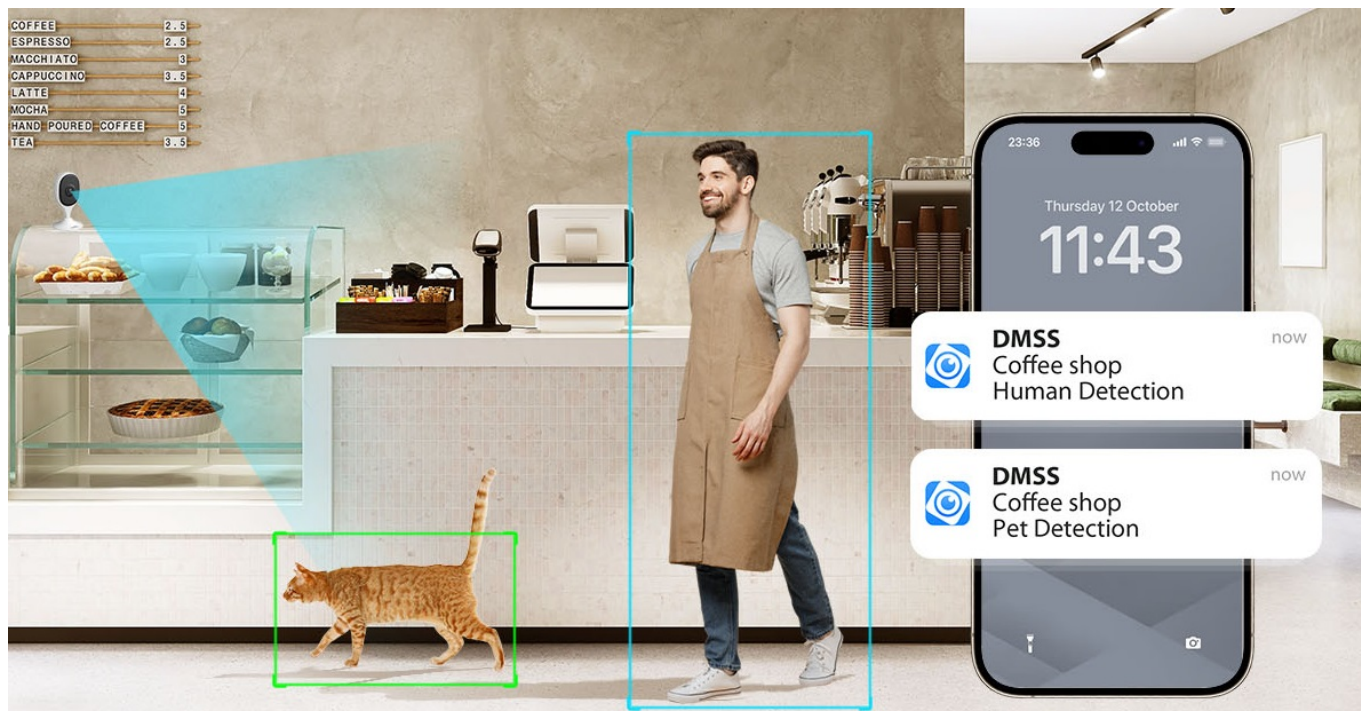

### Více očí, více bezpečí - Dahua IPC-C5AP-0280B

**Síťová IP kamera Dahua IPC-C5AP-0280B** pro monitoring vnitřních prostor. Představuje optimální řešení pro zabezpečení vašeho domova či kanceláře. Produkuje čistý obraz s řadou detailů. **Wi-Fi kamera Dahua IPC-C5AP-0280B** disponuje zabudovaným **IR přísvitem s dosahem až 10 metrů** pro kvalitní záznamy ve večerních nebo nočních hodinách.

**Vylepšené algoritmy umělé inteligence** rozpoznají člověka i zvíře od ostatních objektů. Díky tomu efektivně potlačují falešné poplchy a časté pohledy na záznam z kamery. V případě neoprávněné aktivity vás neprodleně kontaktuje pomocí **notifikace na váš smartphone**.

V reálném čase tak budete v obraze a reagovat na aktuální dění. Pro využívání mobilních funkcí slouží **aplikace, která je určena pro chytrá zařízení s iOS i Android**. Samozřejmostí je také podpora bezdrátového připojení pomocí **Wi-Fi**. **Magnetická základna** vám umožní flexibilní instalaci.