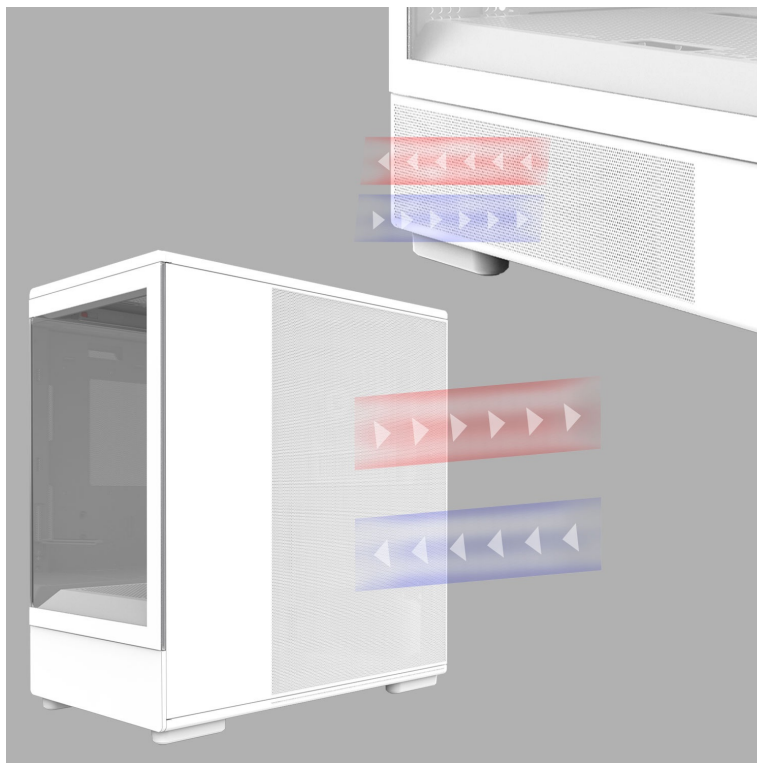

ZALMAN P10 - stylová skříň pro výkonné a chladné PC

Počítačová skříň ZALMAN P10 ve formátu mini Tower, která se vyznačuje moderním a čistým designem. Na bočních panelech disponuje prvky pro **proudění studeného vzduchu, respektive odvodu tepla**, a tak se podílí na efektivním chlazení a celkové cirkulaci. **Průhledná bočnice a přední panel** umožní panoramatický pohled dovnitř PC skříně a na sestavu komponent.

Oba panely je možno rychle a jednoduše odejmout, což oceníte například při výměně komponent a upgradu. Na horním panelu najdete **základní tlačítka a porty** pro připojení sluchátek/mikrofonu nebo třeba USB flashdisku. **Skříň ZALMAN P10 White** je vybavena rovněž prachovými filtry, které chrání součástky a zabraňují omezení výkonu sestavu v důsledku zanesení prachem.

ZALMAN P10 White

Elegantní počítačová skříň nabízí stylovou **prosklenou bočnici i přední panel** a prvotřídní kovovou konstrukci. Osazení komponentami je lehké díky intuitivnímu **systému správy kabeláže**, kabely tedy nikde zbytečně nepřekáží. Skříň je osazena **jedním 120mm ventilátorem s ARGB podsvícením**. Potěší také možnost rozšíření o dalších šest ventilátorů. Samozřejmostí jsou prachové filtry. Důmyslné řešení umožňuje pohodlné umístění **až 240 mm dlouhého výměníku** vodního chlazení na horní straně. Ve skříni je dostatek prostoru pro chladič CPU do výšky až 173 mm a grafickou kartu o délce až 384 mm. Na horním panelu se nachází jeden port **USB 3.0**, jeden port **USB-C** a kombinovaný audio port pro sluchátka a mikrofon. Skříň je dodávána **bez zdroje**.

ZÁKLADNÍ SPECIFIKACE

Provedení skříně: Mini Tower

Interní pozice: 2 × 2,5"/3,5", 1 × 2,5"

Kompatibilita základní desky: Micro ATX, Mini ITX

Zdroj: bez zdroje

Konektory na horním panelu: 1 × USB-C, 1 × USB 3.0, 1 × kombinovaný port sluchátek a mikrofonu