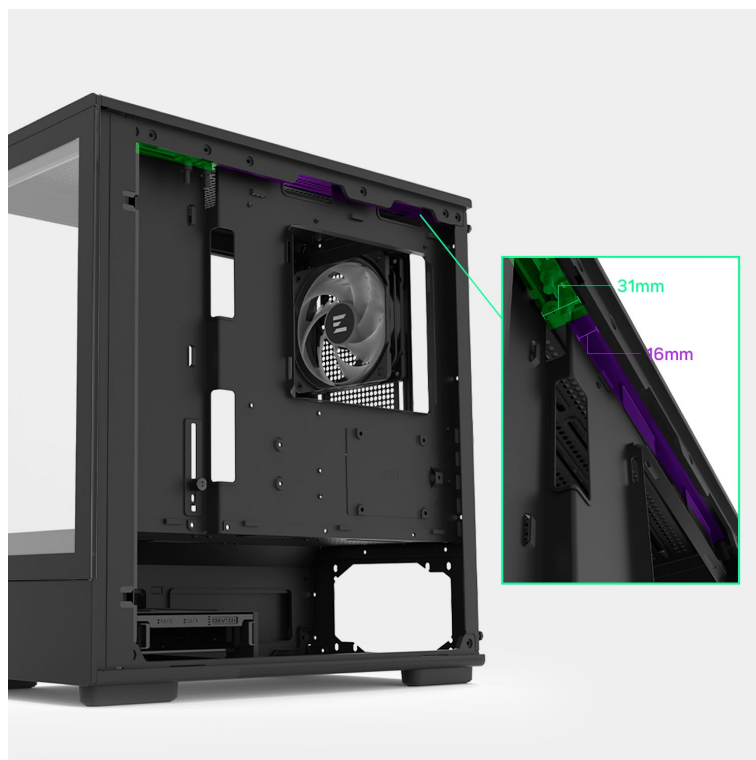

ZALMAN P10 - stylová skříň pro výkonné a chladné PC

Počítačová skříň ZALMAN P10 ve formátu mini Tower, která se vyznačuje moderním a čistým designem. Na bočních panelech disponuje prvky pro proudění studeného vzduchu, respektive odvodu tepla, a tak se podílí na efektivním chlazení a celkové cirkulaci. Průhledná bočnice a přední panel umožní panoramatický pohled dovnitř PC skříně a na sestavu komponent.

Oba panely je možno rychle a jednoduše odejmout, což oceníte například při výměně komponent a upgradu. Na horním panelu najdete **základní tlačítka a porty** pro připojení sluchátek/mikrofonu nebo třeba USB flashdisku. **Skříň ZALMAN P10 Black** je vybavena rovněž prachovými filtry, které chrání součástky a zabraňují omezení výkonu sestavu v důsledku zanesení prachem.

ZALMAN P10 Black

Elegantní počítačová skříň nabízí stylovou **prosklenou bočnici i přední panel** a prvotřídní kovovou konstrukci. Osazení komponentami je lehké díky intuitivnímu **systému správy kabeláže**, kabely tedy nikde zbytečně nepřekáží. Skříň je osazena **jedním 120mm ventilátorem s ARGB podsvícením**. Potěší také možnost rozšíření o dalších šest ventilátorů. Samozřejmostí jsou prachové filtry. Důmyslné řešení umožňuje pohodlné umístění **až 240 mm dlouhého výměníku** vodního chlazení na horní straně. Ve skříni je dostatek prostoru pro chladič CPU do výšky až 173 mm a grafickou kartu o délce až 384 mm. Na horním panelu se nachází jeden port **USB 3.0**, jeden port **USB-C** a kombinovaný audio port pro sluchátka a mikrofon. Skříň je dodávána **bez zdroje**.

ZÁKLADNÍ SPECIFIKACE

Provedení skříně: Mini Tower

Interní pozice: 2 × 2,5"/3,5", 1 × 2,5"

Kompatibilita základní desky: Micro ATX, Mini ITX

Zdroj: bez zdroje

Konektory na horním panelu: 1 × USB-C, 1 × USB 3.0, 1 × kombinovaný port sluchátek a mikrofonu