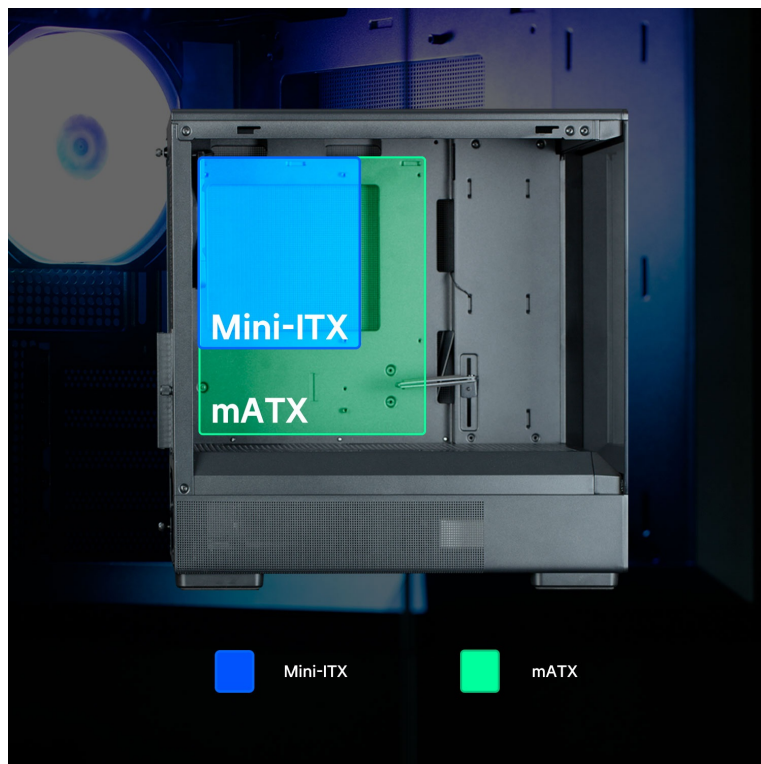

ZALMAN P10 - stylová skříň pro výkonné a chladné PC

Počítačová skříň ZALMAN P10 ve formátu mini Tower, která se vyznačuje moderním a čistým designem. Na bočních panelech disponuje prvky pro proudění studeného vzduchu, respektive odvodu tepla, a tak se podílí na efektivním chlazení a celkové cirkulaci. Průhledná bočnice a přední panel umožní panoramatický pohled dovnitř PC skříně a na sestavu komponent.

Oba panely je možno rychle a jednoduše odejmout, což oceníte například při výměně komponent a upgradu. Na horním panelu najdete **základní tlačítka a porty** pro připojení sluchátek/mikrofonu nebo třeba USB flashdisku. **Skříň ZALMAN P10 Black** je vybavena rovněž prachovými filtry, které chrání součástky a zabraňují omezení výkonu sestavu v důsledku zanesení prachem.

ZALMAN P10 Black

Elegantní počítačová skříň nabízí stylovou **prosklenou bočnici i přední panel** a prvotřídní kovovou konstrukci. Osazení komponentami je lehké díky intuitivnímu **systému správy kabeláže**, kabely tedy nikde zbytečně nepřekáží. Skříň je osazena **jedním 120mm ventilátorem s ARGB podsvícením**. Potěší také možnost rozšíření o dalších šest ventilátorů. Samozřejmostí jsou prachové filtry. Důmyslné řešení umožňuje pohodlné umístění **až 240 mm dlouhého výměníku** vodního chlazení na horní straně. Ve skříni je dostatek prostoru pro chladič CPU do výšky až 173 mm a grafickou kartu o délce až 384 mm. Na horním panelu se nachází jeden port **USB 3.0**, jeden port **USB-C** a kombinovaný audio port pro sluchátka a mikrofon. Skříň je dodávána **bez zdroje**.

ZÁKLADNÍ SPECIFIKACE

Provedení skříně: Mini Tower

Interní pozice: 2 × 2,5"/3,5", 1 × 2,5"

Kompatibilita základní desky: Micro ATX, Mini ITX

Zdroj: bez zdroje

Konektory na horním panelu: 1 × USB-C, 1 × USB 3.0, 1 × kombinovaný port sluchátek a mikrofonu