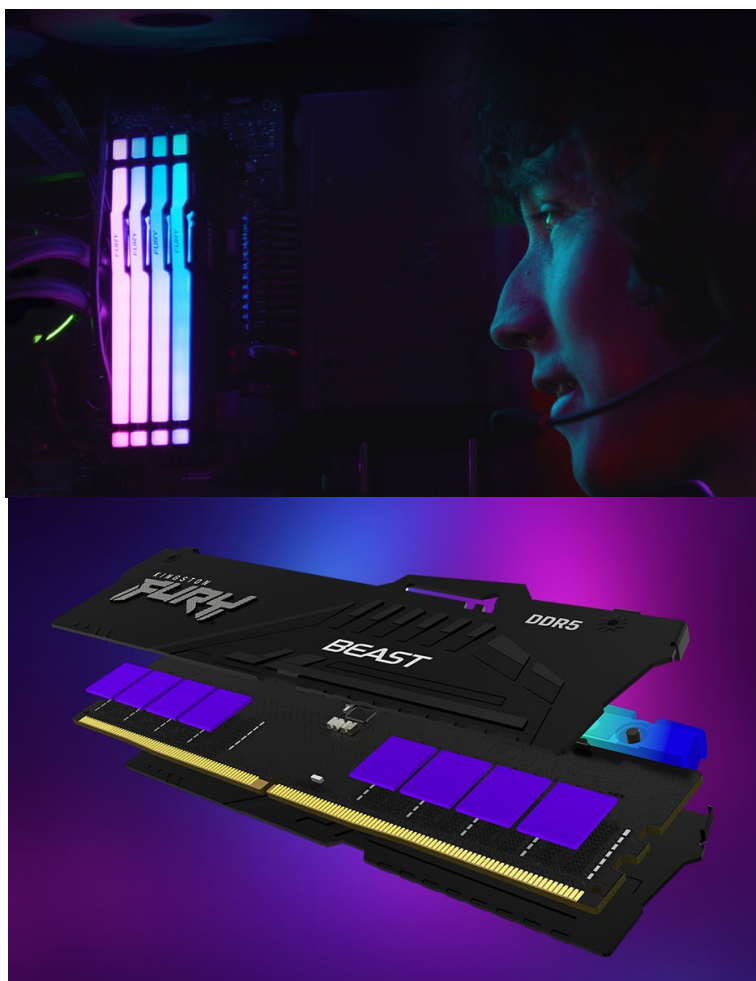

KINGSTON FURY BEAST BLACK RGB EXPO DDR5 16GB 6000MT/S

| | |
|--------------|----------------------------|
| Cena celkem: | 7 522 Kč |
| | (bez DPH: 6 216 Kč) |
| Běžná cena: | 8 274 Kč |
| Ušetříte: | 752 Kč |
| Kód zboží: | PAMKGS3860 |
| Part No.: | KF560C30BBEAK2-16 |
| Záruka: | 99 měs. |
| Stav: | Nové zboží |

Popis

Kingston Fury Beast Black RGB EXPO - dejte volnost výkonu paměti DDR5

Modul Kingston Fury Beast Black RGB EXPO patří mezi nejpokročilejší operační paměti typu DDR5 současnosti. Paměť podporuje špičkové technologie a je ideální pro **herní platformy nové generace**. Přináší výrazně vyšší rychlost, kapacitu a spolehlivost, především pro potřeby **přetaktování**. Mezi vylepšené funkce patří například **on-die ECC (ODECC)**, která zlepšuje stabilitu při enormních rychlostech.

Kromě výkonu a výpočetní rychlosti nabízí také **stylové RGB LED podsvícení**. Operační paměť DDR5 Kingston Fury Beast Black RGB EXPO podporuje jak technologii **Intel XMP**, tak rozšířený profil **AMD EXPO**. Tato certifikace přináší pokročilé možnosti optimalizace výkonu nebo napětí pro přetaktování a bezproblémový provoz.

Kingston Fury Beast Black RGB EXPO DDR5 16 GB 6000 MT/s

Operační paměť typu **DDR5** pro stolní počítače o velikosti **16 GB**. Dosahuje datového přenosu **6000 MT/s** a podporuje technologie **AMD EXPO** a Intel XMP 3.0. Paměť disponuje **chladičem**. Potěší také stylové **RGB LED podsvícení**. Balení obsahuje dva kusy 8 GB paměti.