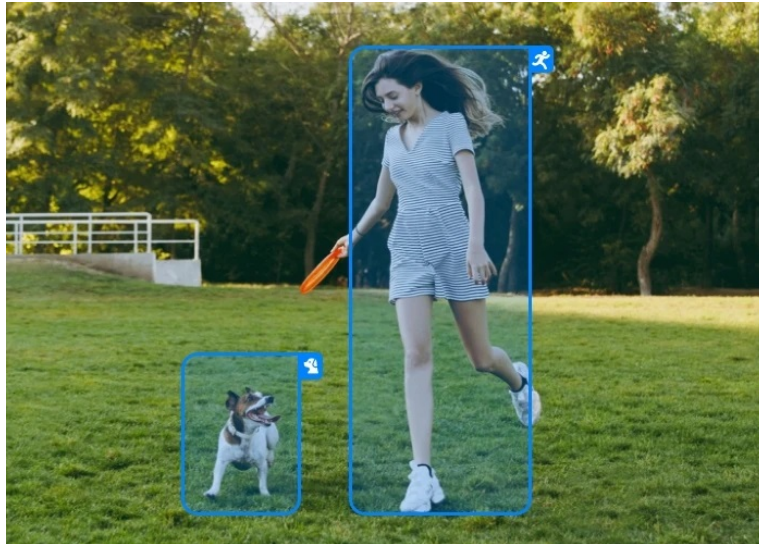

5Mpx IP kamera Reolink Argus Series B340, se kterou budete mít vždy kontakt s domovem. Tento model podporuje **dvoupásmové Wi-Fi připojení**, takže se můžete spolehnout na stabilní a bezproblémový on-line provoz. **Pásmo 2,4 GHz** podporuje komfortní pokrytí signálem, a to i přes stěny. **5GHz pásmo** zase přináší větší šířku a rychlost.

Rozlišení 5Mpx zajistí detailní a ostré snímky ve dne i v noci. **Technologie detekce** umí inteligentně zpracovat obraz osob, vozidel nebo domácích zvířat, a tak zachytí pohyb spolehlivě, ale současně bez zbytečných poplachů. V případě zaznamenání nebezpečného pohybu však **aktivuje bodová světla a sirénu**. Pro ještě výraznější varování je kamera **Reolink Argus Series B340** vybavena **integrováním reproduktorem a mikrofonom** pro obousměrnou komunikaci.

Součástí balení je držák, instalační materiál a nabíjecí USB-C kabel.

- Vysoce kvalitní obraz s rozlišením 5 Mpx
- Účinná kompresní technologie H.265
- PIR detekce pohybu
- Detekce osob, zvířat a vozidel
- Slot pro paměťovou kartu microSD s kapacitou až 128 GB
- Bezdrátové připojení Wi-Fi (802.11a/b/g/n)
- Vestavěná baterie s kapacitou 6000 mAh
- Integrovaný mikrofon a reproduktor
- Kompatibilní s Google Assistant a Amazon Alexa
- Odolnost vůči vodě a prachu (IP66)
- Mobilní aplikace v češtině