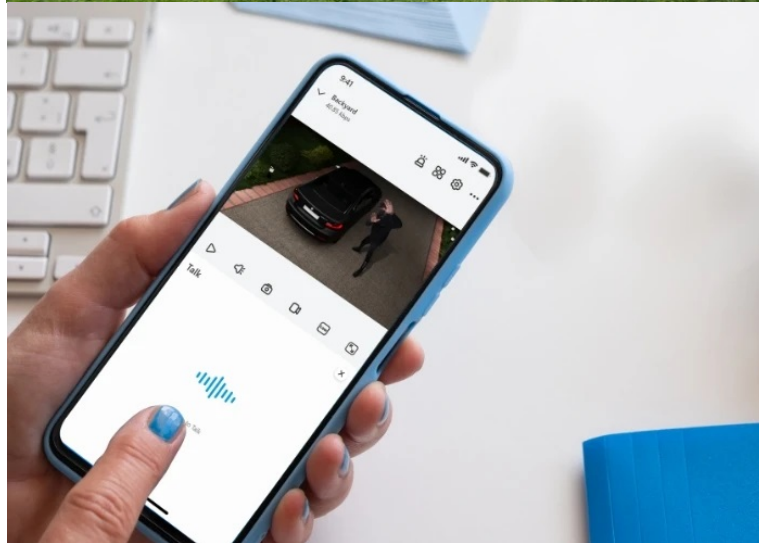

5Mpx IP kamera Reolink Argus Series B340, se kterou budete mít vždy kontakt s domovem. Tento model podporuje **dvoupásmové Wi-Fi připojení**, takže se můžete spolehnout na stabilní a bezproblémový on-line provoz. **Pásmo 2,4 GHz** podporuje komfortní pokrytí signálem, a to i přes stěny. **5GHz pásmo** zase přináší větší šířku a rychlost.

Rozlišení 5Mpx zajistí detailní a ostré snímky ve dne i v noci. **Technologie detekce** umí inteligentně zpracovat obraz osob, vozidel nebo domácích zvířat, a tak zachytí pohyb spolehlivě, ale současně bez zbytečných poplachů. V případě zaznamenání nebezpečného pohybu však **aktivuje bodová světla a sirénu**. Pro ještě výraznější varování je kamera **Reolink Argus Series B340** vybavena **integrováním reproduktorem a mikrofonom** pro obousměrnou komunikaci.

Součástí balení je držák, instalační materiál a nabíjecí USB-C kabel.

- Vysoce kvalitní obraz s rozlišením 5 Mpx
- Účinná kompresní technologie H.265
- PIR detekce pohybu
- Detekce osob, zvířat a vozidel
- Slot pro paměťovou kartu microSD s kapacitou až 128 GB
- Bezdrátové připojení Wi-Fi (802.11a/b/g/n)
- Vestavěná baterie s kapacitou 6000 mAh
- Integrovaný mikrofon a reproduktor
- Kompatibilní s Google Assistant a Amazon Alexa
- Odolnost vůči vodě a prachu (IP66)
- Mobilní aplikace v češtině