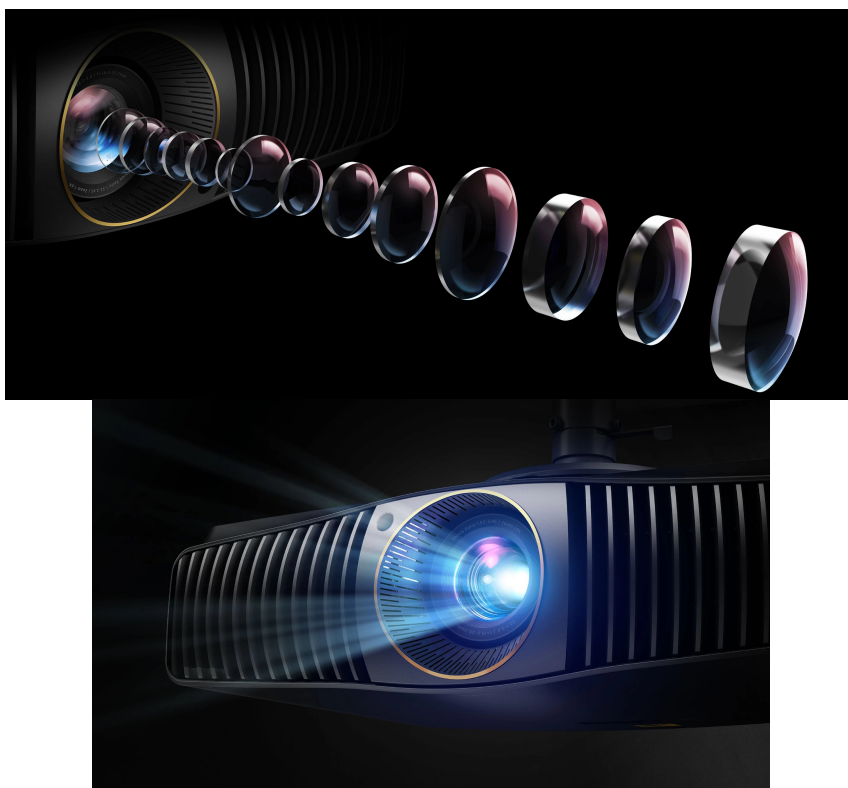

**Popis****Projektor BenQ W5800 - 4K projekce ve vaší režii**

**4K UHD projektor BenQ W5800**, se kterým vytvoříte ze svého obývacího pokoje moderní domácí kino. Vychutnejte si ostrý, dobře čitelný a jasný obraz na ploše až 200 palců. Ve spojení s pokročilou laserovou technologií vás čeká mimořádně kvalitní obraz, který doslova září barvami. **Technologie CinematicColor** spolu se **100% pokrytím norem Rec. 709 a DCI-P3** produkuje dokonale přesné a syté barvy.