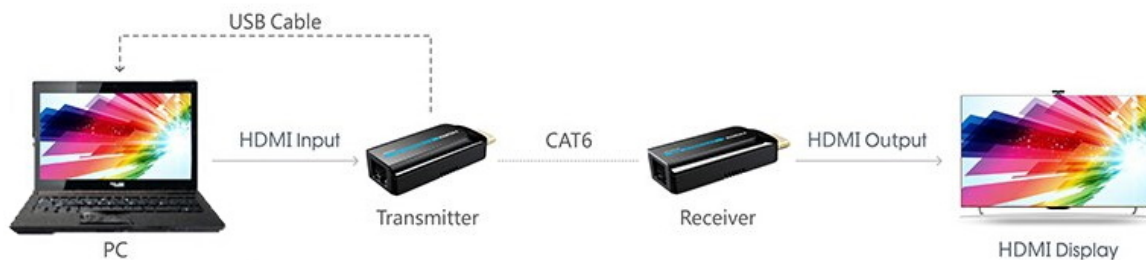

PREMIUMCORD HDMI FULL HD EXTENDER

Cena celkem:	751 Kč (bez DPH: 620 Kč)
Běžná cena:	826 Kč
Ušetříte:	75 Kč
Kód zboží:	KABPMC1025
Part No.:	khext50-7
Záruka:	24 měs.
Stav:	Nové zboží

Popis

PremiumCord HDMI Full HD extender

Pomocí tohoto extenderu lze jednoduše přenést HDMI signál v rozlišení **1080p při 50/60 Hz na vzdálenost až 50 m**. Konvertor (vysílač) převede standardní HDMI signál na síťový LAN a pomocí kabelu CAT6/6a/7 jej přenesse do místa určení, kde je opět přeměněn na HDMI. Maximální datový tok **10,2 Gbps** zajistí stabilní přenos. Napájení konvertorů je realizováno pomocí micro USB konektoru (kabel micro USB na USB je součástí balení). Podporuje také **PoE napájení**, pouze jedna jednotka tedy musí být zapojena do USB napájení, druhá jednotka se napájí z první přes UTP kabel.

Poznámka: Extender nesmí být zapojen do počítačové sítě LAN, switchu, routeru nebo do jiného aktivního síťového zařízení. Vysílač a přijímač musí být přímo propojeny LAN kabelem, nejlépe bez přerušení.

Vlastnosti:

- přenos HDMI 1.3 signálu
- přenos 1080p při 50/60 Hz na vzdálenost až 50 m
- přenosová rychlost až 10,2 Gbps
- podpora HDCP 1.3
- vysílač i přijímač disponují Reset tlačítkem
- přenáší digitální obraz i zvuk
- podporuje PoE napájení

ZÁKLADNÍ SPECIFIKACE

Technologie přenosu: HDMI 1.3, HDCP 1.3

Maximální vzdálenost přenosu: až 50 m

Podporovaná rozlišení: 1080p při 50/60 Hz, 1080i při 50/60 Hz, 720p při 50/60 Hz, 576p při 50 Hz, 576i při 50 Hz, 480p při 60 Hz, 480i při 60 Hz