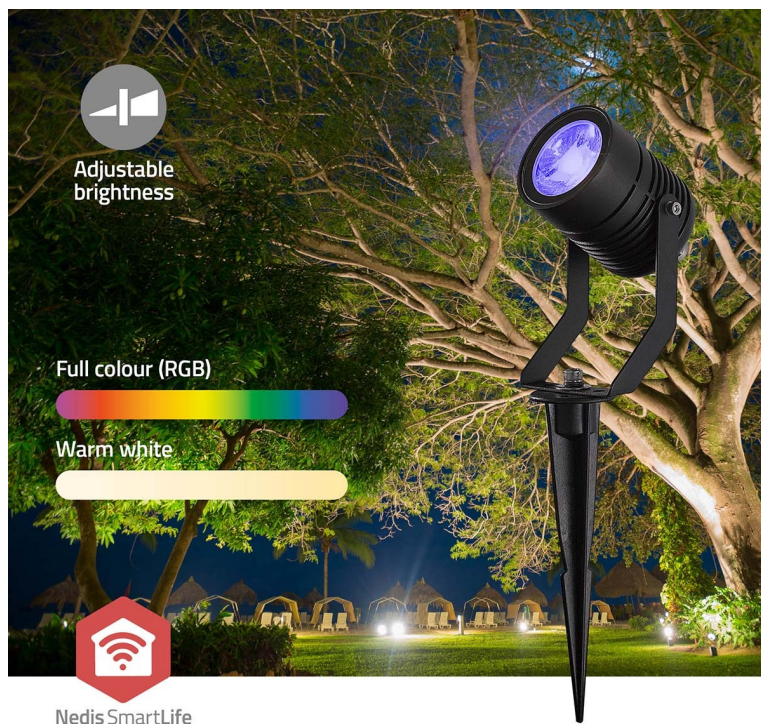

NEDIS ZBLOS10RGBW3

Cena celkem:	3 186 Kč (bez DPH: 2 633 Kč)
Běžná cena:	3 505 Kč
Ušetříte:	319 Kč
Kód zboží:	OSVNED1100
Part No.:	ZBLOS10RGBW3
Záruka:	24 měs.
Stav:	Nové zboží

Popis

Nedis ZBLOW10RGBW - chytré bodové světlo s chytrým ovládáním

Trojice světel Nedis ZBLOW10RGBW představuje perfektně řešení pro osvětlení veovního prostoru v rámci vaší chytré domácnosti. Tato bodová světla jsou navržena s ohledem na **výkon i odolnost** díky vsazení do hliníkového pouzdra. Podporuje **barevné RGB osvětlení**, s pomocí kterého vykouzlíte požadovanou atmosféru podél cesty, na dvoře, zahradě či jiném venkovním prostoru.

Skrze **protokol Zigbee** můžete snadno integrovat všechna svítidla do jedné sítě a využívat jejich výkon na maximum. **Bodová světla Nedis ZBLOW10RGBW** se vyznačují nízkou spotřebou energie a snižují tak tlak na vaši peněženku. Pomocí **aplikace Nedis Smartlife** máte nad osvětlením vždy plnou kontrolu. Skrze smartphone například upravíte jas, nastavíte časové plány apod. Nechybí ani **podpora hlasových asistentů Amazon Alexa a Google Home**.

3x

Set of 3 pcs

Nedis ZBLOW10RGBW

Sada tří chytrých **venkovních bodových LED svítidel** s elegantním designem a pokročilými funkcemi je dokonalým doplňkem pro zahradu či příjezdovou cestu. Nabízí možnost výběru mezi **teplým bílým světlem** nebo živými barvami **RGB**. Svítidlo lze pomocí technologie **Wi-Fi** propojit s aplikací **Nedis SmartLife** v chytrém telefonu a dálkově tak ovládat **jas a barvy** dle vašich potřeb. S funkcí plánování můžete také pohodlně nastavit **časové plány**. Protokol **Zigbee** umožňuje připojit více zařízení v rámci jedné sítě. Integrací různých světel kompatibilních se Zigbee můžete vytvořit synchronizovaný zážitek z osvětlení v celé venkovní oblasti. Samozřejmostí už je podpora **hlasového ovládání** pomocí Amazon Alexa nebo Google Home.