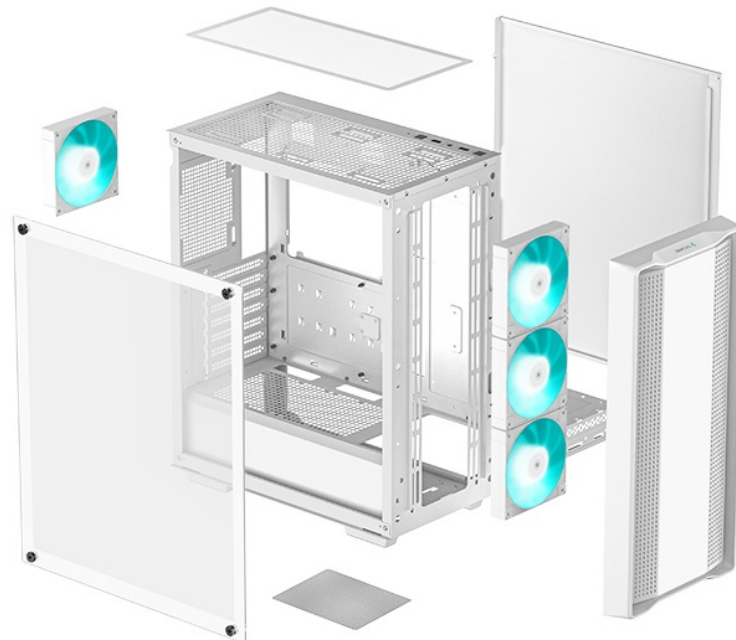

### Skvělý start pro každou PC sestavu - DEEPCOOL CC560 V2

Počítačová skříň DEEPCOOL CC560 V2 ve formátu Middle Tower nabízí nejenom dostatek prostoru pro uložení komponent, ale také efektivní proudění vzduchu. Vnitřní prostor je **kompatibilní s celou řadou součástek**, průhledná bočnice vám poskytne ideální vzhled do sestavy, abyste viděli, že je vše připraveno. Model DEEPCOOL CC560 V2 si zakládá na dobře vedeném větrání. **Přední panel spolu s perforovanou horní stranou** totiž umožňují lepší airflow a celkovou cirkulaci vzduchu.

Skříň je osazena hned **4 předinstalovanými ventilátory**, které poskytují potřebný výkon a zajistí ideální chlazení sestavy. Horní strana je osazena rovněž **prachovým filtrem** a základními konektory pro připojení periférií nebo sluchátek. Místo najdete také pro **až 360 mm dlouhý výměník vodního chlazení**. Pro úložiště je připravena **dvojice 2,5" pozic pro SSD disky** a **dvojice 3,5" pozice pro pevné disky**.

## DEEPCOOL CC560 v2

Skříň formátu Middle Tower s **průhlednou bočnicí** nabízí **dvě 2,5"** pozice pro SSD disky a **dvě 3,5"** pozice pro pevné disky. Na horním panelu se nachází jeden **USB 3.0** port, jeden USB 2.0 port a kombinovaný port sluchátek a mikrofonu. Skříň je osazena celkem **čtyřmi ventilátory s modrým podsvícením** o velikosti 120 mm. Důmyslné řešení umožňuje pohodlné umístění **až 360 mm dlouhého výměníku** vodního chlazení na přední straně. Ve skříni je dostatek prostoru pro chladič CPU do výšky až 165 mm a grafickou kartu o délce 370 mm. Dodávána je **bez zdroje**. Součástí je také **magnetický prachový filtr** na horním panelu.

### ZÁKLADNÍ SPECIFIKACE

**Provedení skříně:** Middle Tower

**Interní pozice:** 2 × 2,5", 2 × 3,5"

**Kompatibilita základní desky:** ATX, Micro ATX, Mini-ITX

**Zdroj:** bez zdroje

**Konektory na horním panelu:** 1 × USB 3.0, 1 × USB 2.0, 1 × kombinovaný port sluchátek a mikrofonu