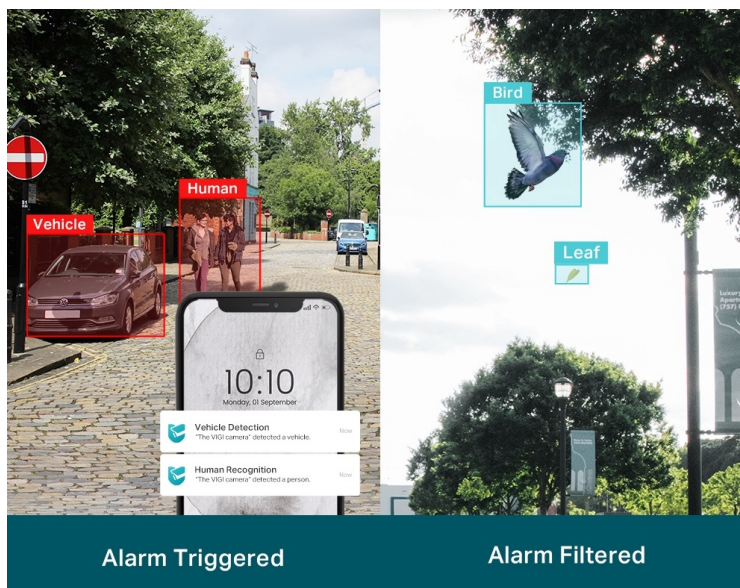

Stav: Nové zboží

Popis

TP-Link VIGI C330I - venkovní zabezpečení v provedení bullet

Venkovní IP kamera TP-Link VIGI C330I typu bullet, která nabízí vysoké rozlišení 3 Mpx. Díky tomu zachytí ostrý obraz s některými jemnějšími detaily. Vzhledem k **odolné konstrukci s certifikací IP67** je vhodná pro dohled nad venkovními prostory rodinných domů, okolí firem, staveb apod. Uplatní se nejenom při **rozpoznávání osob, ale také vozidel**.

Integrované čipy využívají **algoritmy umělé inteligence** a efektivně tak rozliší lidské postavy nebo auta od jiných objektů. **Pokročilé detekce** pak umožní rozpoznat například narušení oblasti, odstranění předmětu, překročení hranice nebo třeba neoprávněnou manipulaci s kamerou. Samozřejmostí je také **podpora mobilní aplikace TP-Link VIGI**, abyste dění mohli sledovat kdykoli a kdekoli skrze displej smartphonu.

TP-Link VIGI C330I 6 mm

3megapixelová IP kamera typu **bullet** nabízí snímač **1/2,8" CMOS** s rozlišením **2304 × 1296** obrazových bodů, **citlivost 0,1 lux (barevně)** a podporu **DWDR**. Připojení lze jednoduše realizovat pomocí **RJ-45 portu**. Díky **aplikaci TP-Link VIGI** lze sledovat dění **24 hodin denně, 7 dní v týdnu** odkudkoli skrze váš smartphone. Spolehlivý systém nočního vidění zajišťuje, že kamera funguje dobře i za špatných světelných podmínek a zaznamenává dění pro budoucí kontrolu. Dva způsoby napájení vám poskytnou nejen větší pohodlí, ale také mimořádně usnadní zapojení.