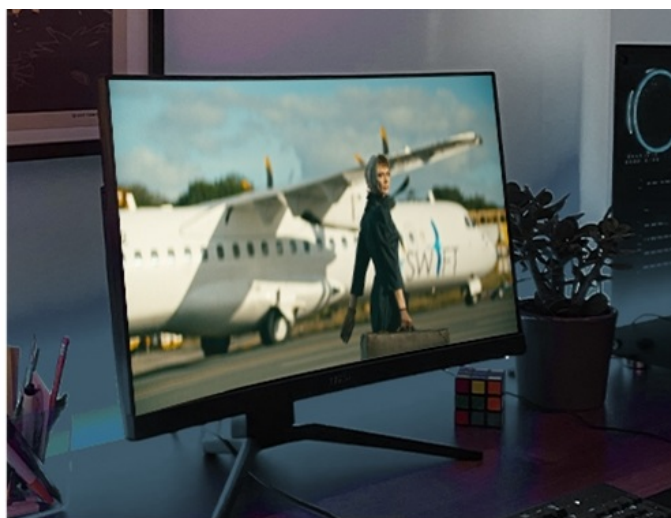

Popis

TP-Link TX201 - užijte si super rychlost své sítě

Jednoportová síťová karta TP-Link TX201, se kterou dosáhnete ohromující **přenosové rychlosti standardu 2,5G sítě**. Jednotka si tak s přehledem poradí s náročnými úkoly a procesy, které vyžadují **velkou šířku pásma**. Uplatní se jak při přenosu dat, tak při práci s internetem. **Model TP-Link TX201** vám umožní vytvořit bleskurychlý přenosový kanál v domácnosti nebo osobní kanceláři.

Lag-Free Gaming

4K Streaming

V rámci lokální sítě budou vaše pracovní stanice a další zařízení sdílet data během okamžiku. Díky **přenosovou rychlosti až 2,5 Gb/s** je adaptér ideální pro náročnou práci, on-line hraní her i nerušené streamování po síti. **Technologie 2,5G Base-T** nabízí zpětnou kompatibilitu s dalšími přenosovými rychlostmi, a tak je ideální pro udržení stávající sítě, ale především k její modernizaci a vylepšení.