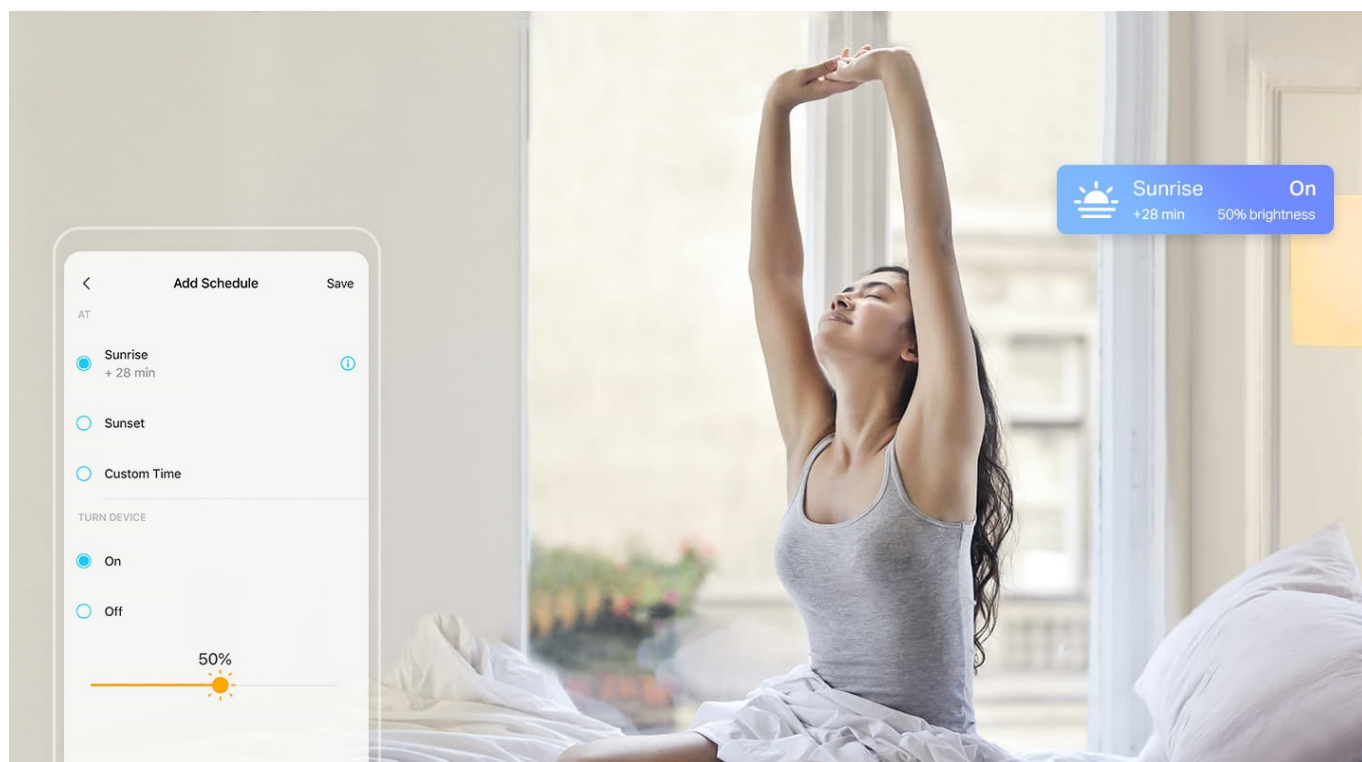

**Popis****TP-Link Tapo L510E - když slunce nesvítí, chytrá žárovka poslouží**

**Chytrá žárovka TP-Link Tapo L510E s nastavitelnou intenzitou osvětlení**, která se přizpůsobí vašim požadavkům v domácnosti. Chcete vytvořit atmosféru pro romantický večer, pracovní činnost nebo třeba relax po náročném dni u filmu? Osvětlení je teď ve vašich rukách. Pokud jste si zvykli na jas světla při večeři, u čtení knížky, sledování TV či jiných činnostech, můžete si jej **snadno uložit a zase zvolit**, až bude čas na další díl oblíbeného seriálu.

Máte-li rádi pravidelnost, jistě oceníte možnost **nastavení časových plánů pro zapnutí a vypnutí** s přesně daným jasem. Nebo zvolte **Režim nepřítomnost**, aby osvětlení simulovalo vaši přítomnost a odradilo tak případné nezvané hosty.

Díky pokročilým **technologím pro úsporu energie** se nemusíte bát, že byste přespříliš plýtvali elektřinou. **Smart žárovka TP-Link Tapo L510E** se ideálně uplatní ve všech typech chytrých domácností, **podporuje hlasové ovládání**, takže rychle a jednoduše změňte osvětlení skrze příkazy pro **hlasové asistenty Amazon Alexa a Google Assistant**. Snadné ovládání podporuje rovněž **aplikace Tapo pro chytré mobilní telefony**.

Jednoduše připojte chytrou žárovku k domácí Wi-Fi síti a ovládejte pomocí aplikace Tapo kdekoliv se pohybujete. Nepotřebujete žádné další ovládací prvky. Žárovka podporuje také hlasové ovládání Amazon Alexa a Google Assistant. Lze ji stmívat a rozsvěcovat ručně nebo na základě nastavitelných časových rozvrhů.