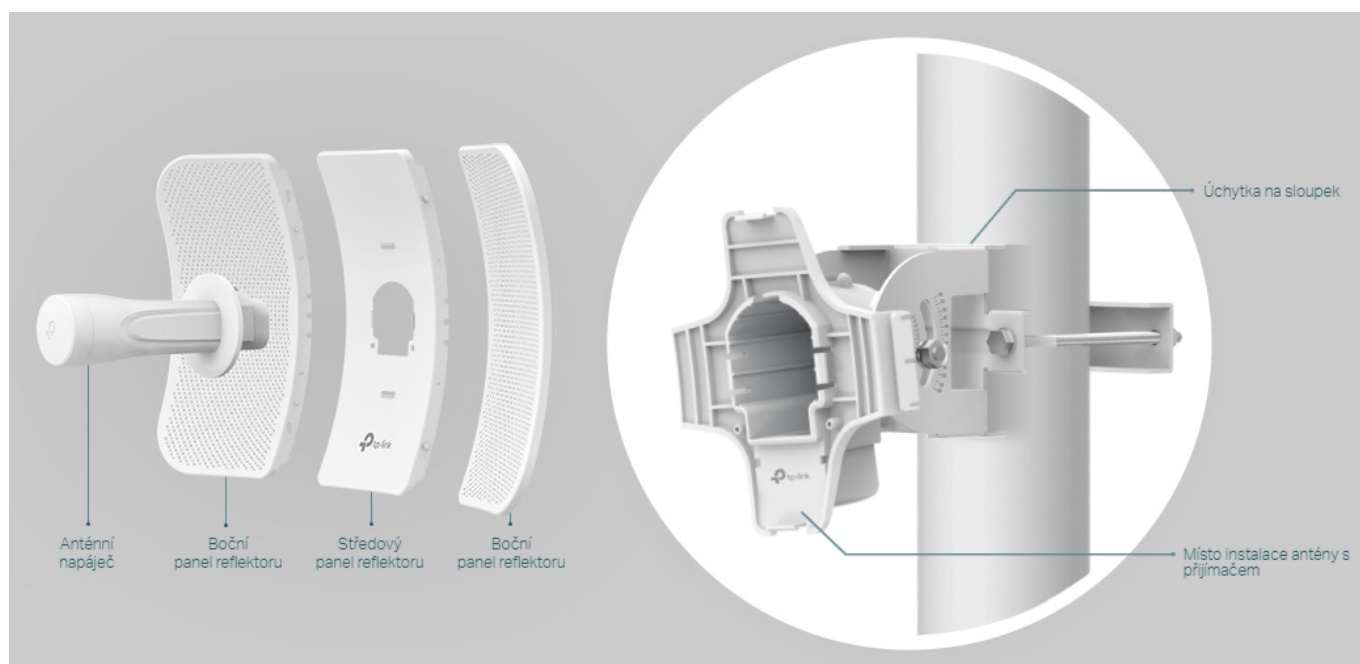

TP-LINK CPE605

Cena celkem:	1 177 Kč (bez DPH: 973 Kč)
Běžná cena:	1 295 Kč
Ušetříte:	118 Kč
Kód zboží:	NARTPL1155
Part No.:	CPE605
Záruka:	24 měs.
Stav:	Nové zboží

Popis

TP-Link CPE605

Směrová anténa na profesionální úrovni se ziskem 23 dBi určená pro bezdrátový přenos dat na velké vzdálenosti

Díky směrové anténě Cassegrain s vysokým ziskem 23 dBi a speciálnímu kovovému reflektoru umožňuje model CPE605 dosáhnout vynikajícího směrového zaměření paprsku, vylepšené latence a odolnosti vůči rušení. Profesionální výkon a uživatelsky příjemné provedení – venkovní anténa CPE605 s rychlostí přenosu 150 Mb/s v pásmu 5 GHz a ziskem 23 dBi je ideální volbou a cenově výhodným řešením pro potřeby venkovních bezdrátových sítí. Odolné krytí **IP65** zajišťuje spolu s 15kV ESD a 6kV ochranou před bleskem vhodnost do každého počasí. Podpora pasivního PoE napájení umožňuje flexibilní nasazení a pohodlnou instalaci.

Stabilní konstrukce a flexibilní instalace

- Díky částem, které do sebe vzájemně zaklapnou, je montáž snadná a pohodlná
- Sady pro montáž na sloupek a volnost pohybu ve všech třech osách umožňují flexibilní instalaci
- Odolná konstrukce zajišťuje stabilitu i ve větrném prostředí

Pharos Control - Systém centralizované správy sítě

Anténa CPE605 se dodává se softwarem Pharos Control pro centralizovanou správu sítě, který uživatelům pomáhá snadno řídit všechna zařízení v síti z jediného počítače. Mezi jeho funkce patří rozpoznávání zařízení, monitorování jejich stavu, aktualizace firmwaru a údržba sítě. Intuitivní prostředí ve webovém prohlížeči - PharOS - je alternativním způsobem, jak síť spravovat, a profesionálům umožňuje přístup k detailnějším nastavením.