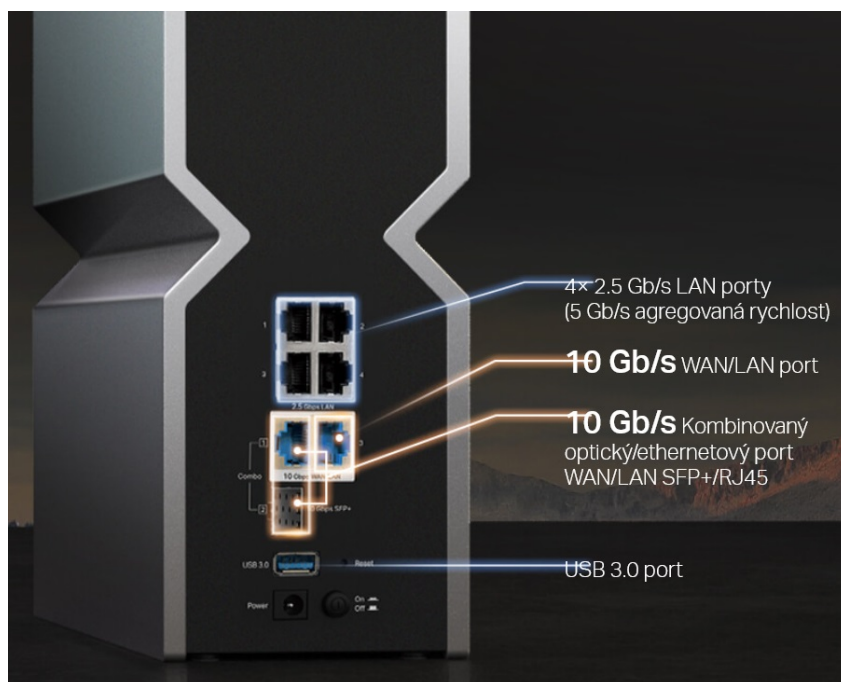

### Router TP-Link Archer BE800 - 3 pásma pro náročnou práci i zábavu

**Třípásmový Wi-Fi router TP-Link Archer BE800** s enormním výkonem, se kterým povýšíte vaši Wi-Fi síť na novou úroveň. Nabízí zlepšení po všech stránkách, ať už jde o propustnost, ochranu proti rušení nebo datové přenosy. Model **TP-Link Archer BE800** je navržen **pro náročný síťový provoz** - od práce s nástroji, on-line gamingu až po plynulé streamování digitálního obsahu ve kvalitě 8K.