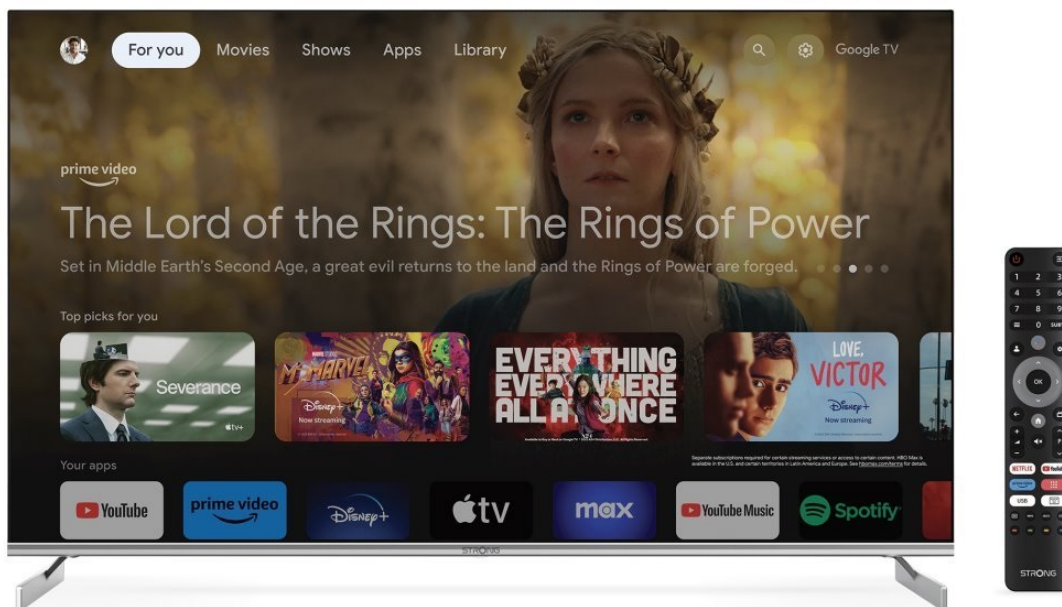

STRONG SRT50UF8733 49,5"Cena celkem: **8 996 Kč****(bez DPH: 7 434 Kč)**Běžná cena: **9 895 Kč**Ušetříte: **900 Kč**

Kód zboží: TELS RG1057

Part No.: SRT50UF8733

Záruka: 24 měs.

Stav: Nové zboží

Popis**Smart TV Strong - festival zábavy ve 4K kvalitě**

Chytrý QLED televizor Strong SRT50UF8733 přináší multimediální zábavu v moderním designu. **Obrazovka s úhlopříčkou 49,5"** vám poskytne obří plochu pro sledování filmů, videí, fotografií nebo her. Nabízí **ultra jemné rozlišení 4K**, díky čemuž dokáže zachytit obraz jasně, ostře a do těch nejmenších detailů. **Technologie HDR** pro vylepšený kontrast nebo barevný objem pak jen podpoří realistické vzezření. Samozřejmostí je také plnohodnotné ozvučení, které zajistí **integrované reproduktory s celkovým výkonem 20 W** a technologií **Dolby Atmos**.

Smart TV Strong SRT50UF8733 vás jednoduše přenesne nejen do světa televizního vysílání, ale multimediální zábavy obecně. Díky **připojení k internetu pomocí Wi-Fi** máte přístup k chytrým aplikacím a streamovacím platformám jako **YouTube, Netflix** a další. Součástí balení je i dálkový ovladač, který nabízí tlačítka pro okamžitý přístup k tomuto obsahu.

Strong SRT50UF8733

Smart LED televizor nabízí úhlopříčku **49,5"** a **4K Ultra HD** rozlišení 3840 × 2160 obrazových bodů. Pro příjem televizního vysílání je připraven **DVB-T2/S2/C** tuner s podporou dekódování **H.265/ HEVC**. Připojení k internetu lze realizovat jak drátově pomocí **RJ-45** portu, tak bezdrátově skrze technologii **Wi-Fi**. Pro přehrávání multimédií je možné využít **dva USB porty** a o zvuk se starají integrované reproduktory s celkovým výkonem **20 W**. Mezi další přednosti patří podpora **HDR10**, **Google Assistant** a **Image Quality Ratio 1400**. Jako operační systém byl zvolen **Android 11**.