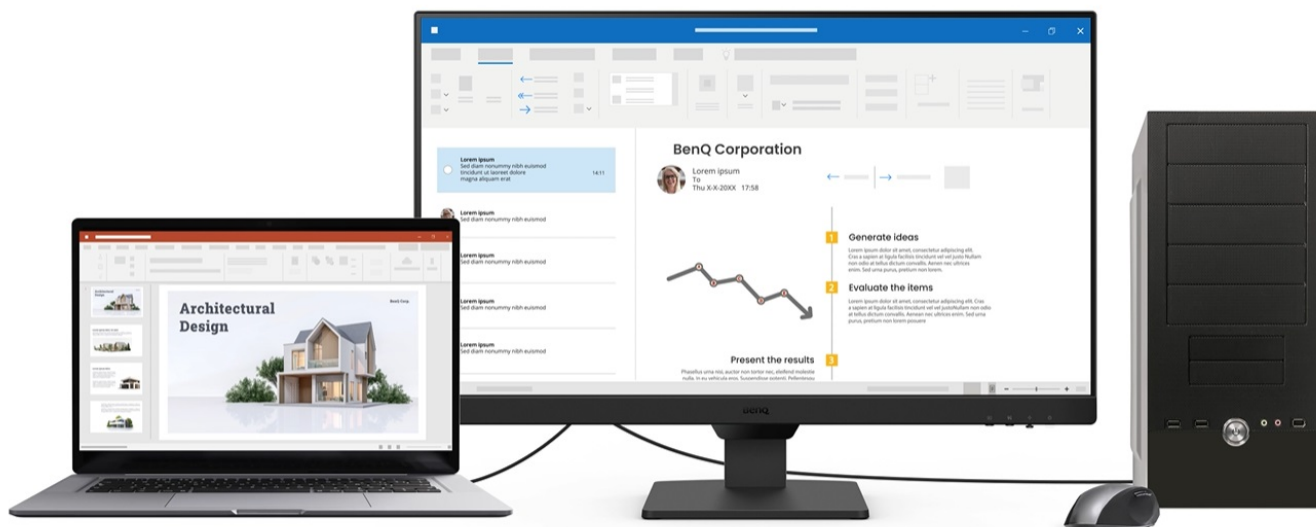

Monitor BenQ BL2790 je ideálním pomocníkem na každé pracovní místo. Kancelářskou sestavu doplní o **Full HD displej s úhlopříčkou 27"**. Disponuje IPS panelem, který produkuje **široké pozorovací úhly** a obsah můžete sledovat pohodlně a bez zkreslení i při pohledu ze stran. **Full HD rozlišení** podporuje čistý a ostrý obraz, který je dobře čitelný a vhodný pro činnost s aplikacemi, surfování po internetu, čtení dokumentů i sledování multimédií.

Mezi hlavní přednosti patří přítomná konektivita, díky které **monitor BenQ BL2790** jednoduše připojíte k firemním zařízením. Rozhraní **HDMI** a **DisplayPort** jsou navržena pro moderní přístroje, mezi vstupními zdroji obrazu lze přepínat tak, abyste zvýšili efektivitu práce. **Ovládací tlačítka** jsou umístěna s ohledem na snadnou dostupnost a nastavení. Displej kromě komfortní plochy dále potěší **100Hz obnovovací frekvencí**, která umožní rychlé vykreslování obsahu.

BenQ BL2790

LED monitor s úhlopříčkou **27"** a Full HD rozlišením **1920 × 1080** bodů. Nabízí kontrastní poměr **1300 : 1**, jas **250 cd/m²** a dobu odezvy **5 ms**. Použitá technologie **IPS** nabízí pozorovací úhly 178° horizontálně i vertikálně. Monitor disponuje **VESA uchycením** a integrovanými **stereo reproduktory** s celkovým výkonem **4 W**. Monitor disponuje také speciálním režimem **Eye-Care**, který šetří vaše oči tím, že upravuje jas obrazovky, dle změny světla v prostředí.

Součástí balení je HDMI kabel.

ZÁKLADNÍ SPECIFIKACE

Typ panelu: IPS

Úhlopříčka: 27"

Poměr stran: 16 : 9

Rozlišení: 1920 × 1080 px

Kontrastní poměr: 1300 : 1

Doba odezvy: 5 ms