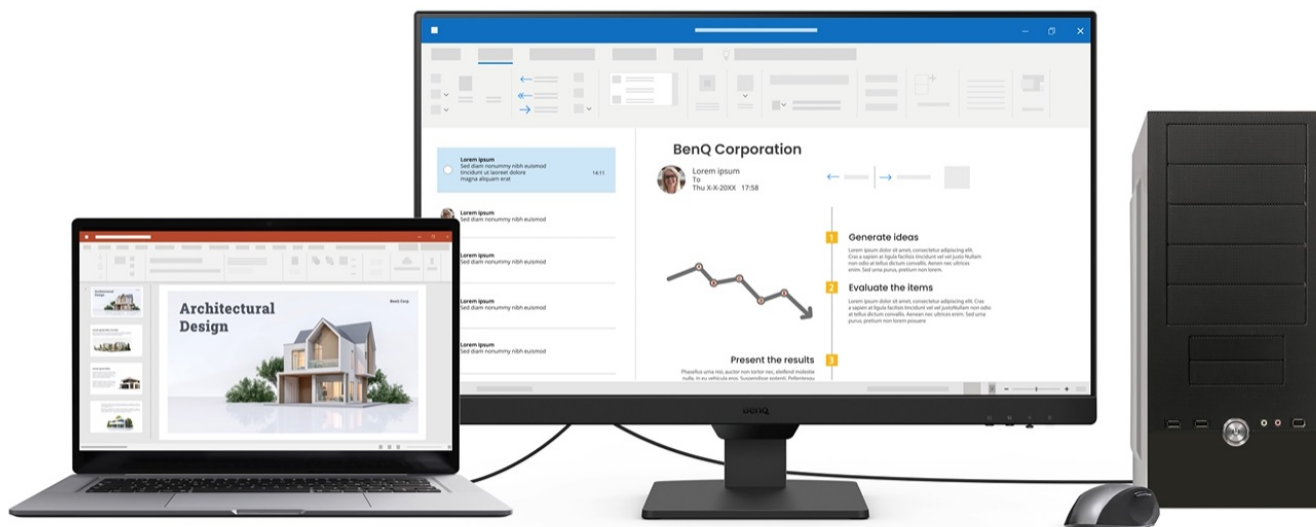

## BenQ BL2490 - Full HD monitor s ochranou očí do kanceláře

Monitor BenQ BL2490 je ideálním pomocníkem na každé pracovní místo. Kancelářskou sestavu doplní o **Full HD displej s úhlopříčkou 23,8"**. Disponuje IPS panelem, který produkuje **široké pozorovací úhly** a obsah můžete sledovat pohodlně a bez zkreslení i při pohledu ze stran. **Full HD rozlišení** podporuje čistý a ostrý obraz, který je dobře čitelný a vhodný pro činnost s aplikacemi, surfování po internetu, čtení dokumentů i sledování multimédií.

Mezi hlavní přednosti patří přítomná konektivita, díky které **monitor BenQ BL2490** jednoduše připojíte k firemním zařízením. Rozhraní **HDMI** a **DisplayPort** jsou navržena pro moderní přístroje, mezi vstupními zdroji obrazu lze přepínat tak, abyste zvýšili efektivitu práce. **Ovládací tlačítka** jsou umístěna s ohledem na snadnou dostupnost a nastavení. Displej kromě komfortní plochy dále potěší **100Hz obnovovací frekvencí**, která umožní rychlé vykreslování obsahu.

### ZÁKLADNÍ SPECIFIKACE

**Typ panelu:** IPS

**Úhlopříčka:** 23,8"

**Poměr stran:** 16 : 9

**Rozlišení:** 1920 × 1080 px

**Kontrastní poměr:** 1300 : 1

**Doba odezvy:** 5 ms

**Rozhraní:** 2× HDMI, 1× DisplayPort, 1× sluchátkový výstup