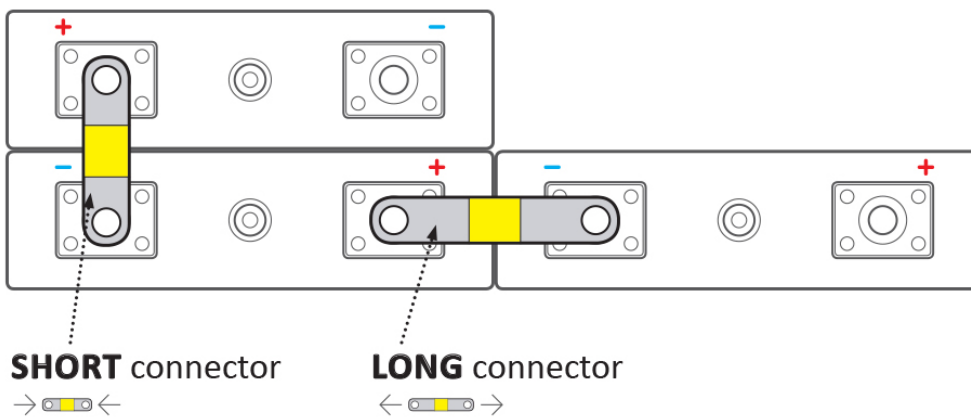

ELERIX EX-TC120/8

Cena celkem:	139 Kč
	(bez DPH: 114 Kč)
Běžná cena:	152 Kč
Ušetříte:	14 Kč
Kód zboží:	BATELX0064
Part No.:	EX-TC120/8
Záruka:	24 měs.
Stav:	Nové zboží

Popis

ELERIX EX-TC120/8

Terminálový konektor **pro Lithiové články LiFePO4 značky ELERIX**. Konektor vhodný pro připojení baterií **ELERIX EX-L230**. Skládá se z více vrstev měděného materiálu.

Zkontrolujte rozměry článků a vaše požadavky na připojení. Viz rozdíl v používání dlouhých a krátkých konektorů:

Jak vypočítat maximální proud pro daný konektor propojky?

Důležitými parametry pro výpočet jsou **průřez konektoru propojky** × **šířka konektoru propojky**.

Doporučené proudové zatížení na 1 mm²:

- 4 A na 1 mm² - trvale
- 6 A na 1 mm² - krátkodobě (do 1 hodiny)
- 8 A na 1 mm² - špička (max. 1 minutu)

Zatížitelnost koncového konektoru není lineární! Zatížitelnost klesá s rostoucím průřezem svorkového konektoru.

ZÁKLADNÍ SPECIFIKACE

Rozteč: 120 mm

Rozměry: 140 × 20 × 2 mm (střední část má výšku 5 mm)

Kompatibilita: ELERIX EX-L230

Materiál: měď