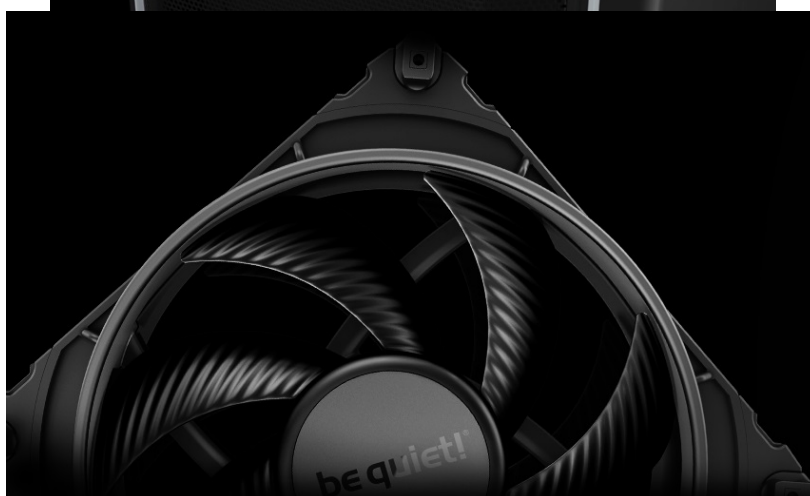

BE QUIET! DARK BASE 701 ČERNÁ

Cena celkem:	5 502 Kč (bez DPH: 4 547 Kč)
Běžná cena:	6 053 Kč
Ušetříte:	550 Kč
Kód zboží:	CASBQT1160
Part No.:	BGW58
Záruka:	36 měs.
Stav:	Nové zboží

Popis

Be quiet! DARK BASE 701 - rozjeté komponenty na jednom místě

PC skříň **Be quiet! DARK BASE 701** svým designem podporuje maximální průtok vzduch a stabilní chod celého systému. **Extra prodyšná konstrukce** je ideální pro výkonné komponenty, které jsou chlazeny vzduchem. Skříň ve formátu **Middle Tower** disponuje trojicí předinstalovaných ventilátorů, které skvěle balancují mezi chladicím výkonem a tichým provozem.

PC skříň Be quiet! DARK BASE 701 představuje ideální volbu pro všestranné využití, ať už v pracovní nebo multimediální sféře. Fanoušci estetiky ocení **konstrukci s průhlednou bočnicí**. Zkušení uživatelé zase mohou naplno využít vnitřní prostor skříně, který neklade téměř žádná omezení, co se kreativity týče. Je **kompatibilní s celou řadou komponent** různých formátů a velikostí, a to včetně třeba vodního chlazení. Samozřejmostí je výbava v podobě **prachových filtrů** nebo **konektorů**.

Be quiet! DARK BASE 701

Kvalitní počítačová skříň s průhlednou bočnicí formátu **Middle Tower** nabízí dostatek prostoru pro uložení **až pěti disků**. Předinstalovány jsou **tři 140 mm ventilátory**, které lze optimalizovat jak pro tichý chod, tak pro výkon bez kompromisu pomocí tlačítek na horním panelu. Zde se také nachází **dva porty USB 3.0**, jeden port **USB-C**, sluchátkový výstup a audio vstup pro mikrofon. Herní design ještě doplňuje elegantní **ARGB osvětlení**. Ve skříni je dostatek prostoru pro chladič CPU do