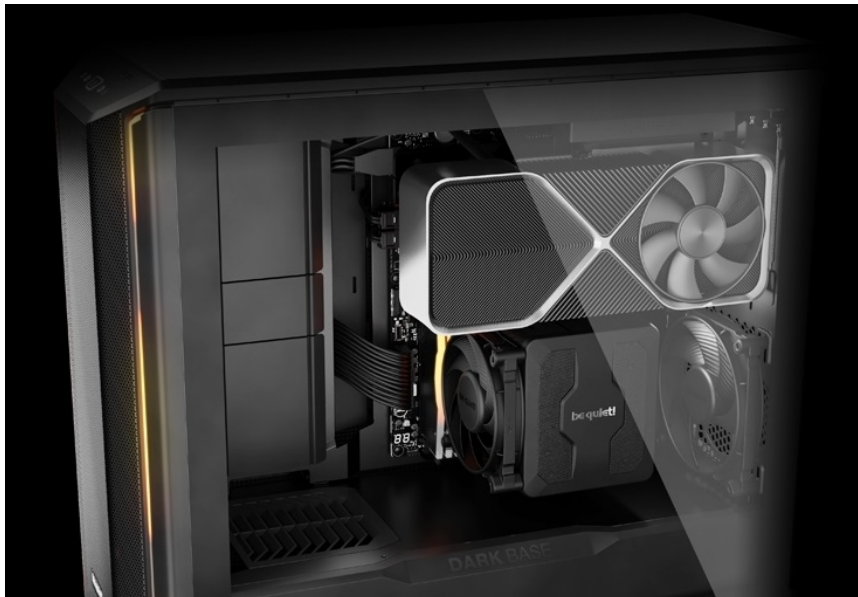

BE QUIET! DARK BASE 701 ČERNÁ

Cena celkem:	5 502 Kč (bez DPH: 4 547 Kč)
Běžná cena:	6 053 Kč
Ušetříte:	550 Kč
Kód zboží:	CASBQT1160
Part No.:	BGW58
Záruka:	36 měs.
Stav:	Nové zboží

Popis

Be quiet! DARK BASE 701 - rozjeté komponenty na jednom místě

PC skříň **Be quiet! DARK BASE 701** svým designem podporuje maximální průtok vzduch a stabilní chod celého systému. **Extra prodyšná konstrukce** je ideální pro výkonné komponenty, které jsou chlazeny vzduchem. Skříň ve formátu **Middle Tower** disponuje trojicí předinstalovaných ventilátorů, které skvěle balancují mezi chladicím výkonem a tichým provozem.

PC skříň Be quiet! DARK BASE 701 představuje ideální volbu pro všestranné využití, ať už v pracovní nebo multimediální sféře. Fanoušci estetiky ocení **konstrukci s průhlednou bočnicí**. Zkušení uživatelé zase mohou naplno využít vnitřní prostor skříně, který neklade téměř žádná omezení, co se kreativity týče. Je **kompatibilní s celou řadou komponent** různých formátů a velikostí, a to včetně třeba vodního chlazení. Samozřejmostí je výbava v podobě **prachových filtrů** nebo **konektorů**.

Be quiet! DARK BASE 701

Kvalitní počítačová skříň s průhlednou bočnicí formátu **Middle Tower** nabízí dostatek prostoru pro uložení **až pěti disků**. Předinstalovány jsou **tři 140 mm ventilátory**, které lze optimalizovat jak pro tichý chod, tak pro výkon bez kompromisu pomocí tlačítek na horním panelu. Zde se také nachází **dva porty USB 3.0**, jeden port **USB-C**, sluchátkový výstup a audio vstup pro mikrofon. Herní design ještě doplňuje elegantní **ARGB osvětlení**. Ve skříni je dostatek prostoru pro chladič CPU do