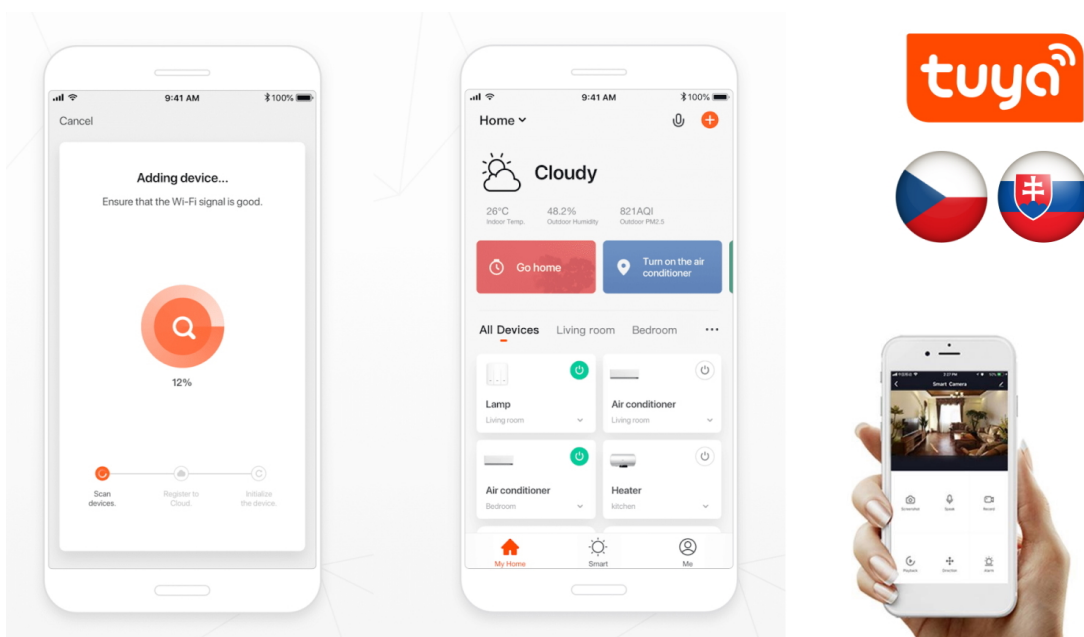

## Variabilní osvětlení nejen pro chytrou domácnost - IMMAX NEO LITE RONDAS

**LED stropní svítidlo IMMAX NEO LITE RONDAS Smart** přináší světlo do každé místnosti. Svým minimalistickým designem skvěle zapadne například do moderní kuchyně, jídelny, ale také třeba obývacího pokoje. Vyznačuje se snadnou a rychlou **instalací bez nutnosti brány (Bridge)**, takže snížíte pořizovací náklady a flexibilní ovládání je možné bezdrátově pomocí **Bluetooth** a síť Wi-Fi.

Komunikace **přes Wi-Fi a protokol Tuya** vám umožní ovládat svítidlo **IMMAX NEO LITE RONDAS** pomocí **mobilní aplikace Immax NEO PRO**. Jednoduše nastavíte režim osvětlení, odstín barvy světla, jeho tón nebo intenzitu. Díky tomu vytvoříte v domácnosti jakoukoli atmosféru, ať už pro práci nebo relax. Samozřejmostí je také kontrola pomocí **dálkového IR ovladače**, který je součástí balení.

Svítlidlo lze propojit s chytrou aplikací **IMMAX NEO PRO** a ovládat tak celou síť domácích světelných zdrojů skrze dálkový ovladač či aplikaci v mobilním telefonu. Systém je **kompatibilní s iOS, Android, Samsung SmartThings, Amazon Alexa, Apple Siri, Google Assistant, Tuya a LIDL**. Dálkové ovládání je součástí balení.