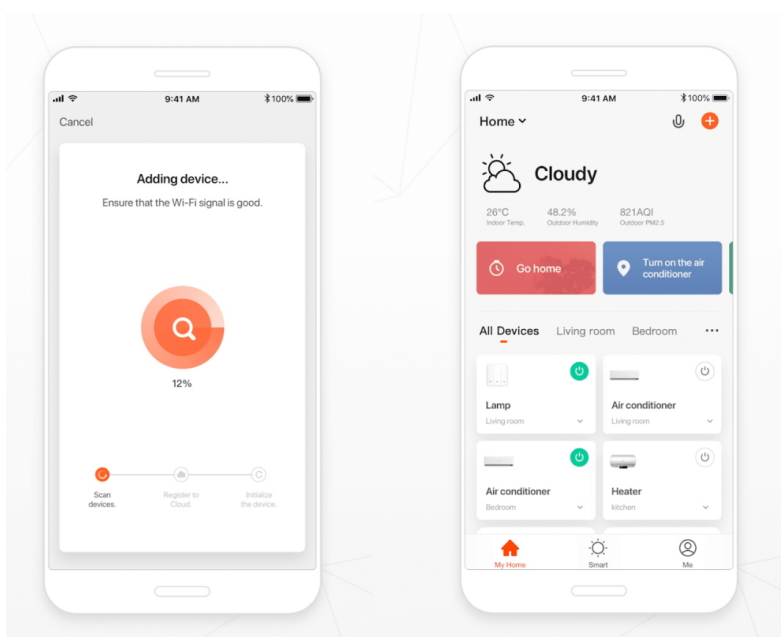

Ve spojení se smart funkcemi můžete u **svítidla IMMAX NEO LITE OVALE** nastavit různé režimy osvětlení, intenzitu a odstín světla apod. Pomocí **aplikace Immax NEO PRO** vám postačí jen chytré mobilní zařízení. Potěší také kompatibilita s celou řadou systémů, mezi něž patří Samsung SmartThings, Amazon Alexa, Google Assistant a Apple Siri zkratky.

Samozřejmě je také dálkový IR ovladač.

### **IMMAX NEO LITE OVALE 50 W**

Elegantní závěsné LED svítidlo je skvělou volbou pro osvětlení kuchyňských ostrůvků a jídelních stolů. Osvětlení lze upravit dle aktuální činnosti a zvolený odstín bílé barvy světla vnese do místnosti vždy jinou atmosféru.

Svítlidlo lze propojit s chytrou aplikací **IMMAX NEO PRO** a ovládat tak celou síť domácích světelných zdrojů skrze dálkový ovladač či aplikaci v mobilním telefonu. Systém je **kompatibilní s iOS, Android, Samsung SmartThings, Amazon Alexa, Apple Siri, Google Assistant, Tuya a LIDL**. Dálkové ovládání je součástí balení.