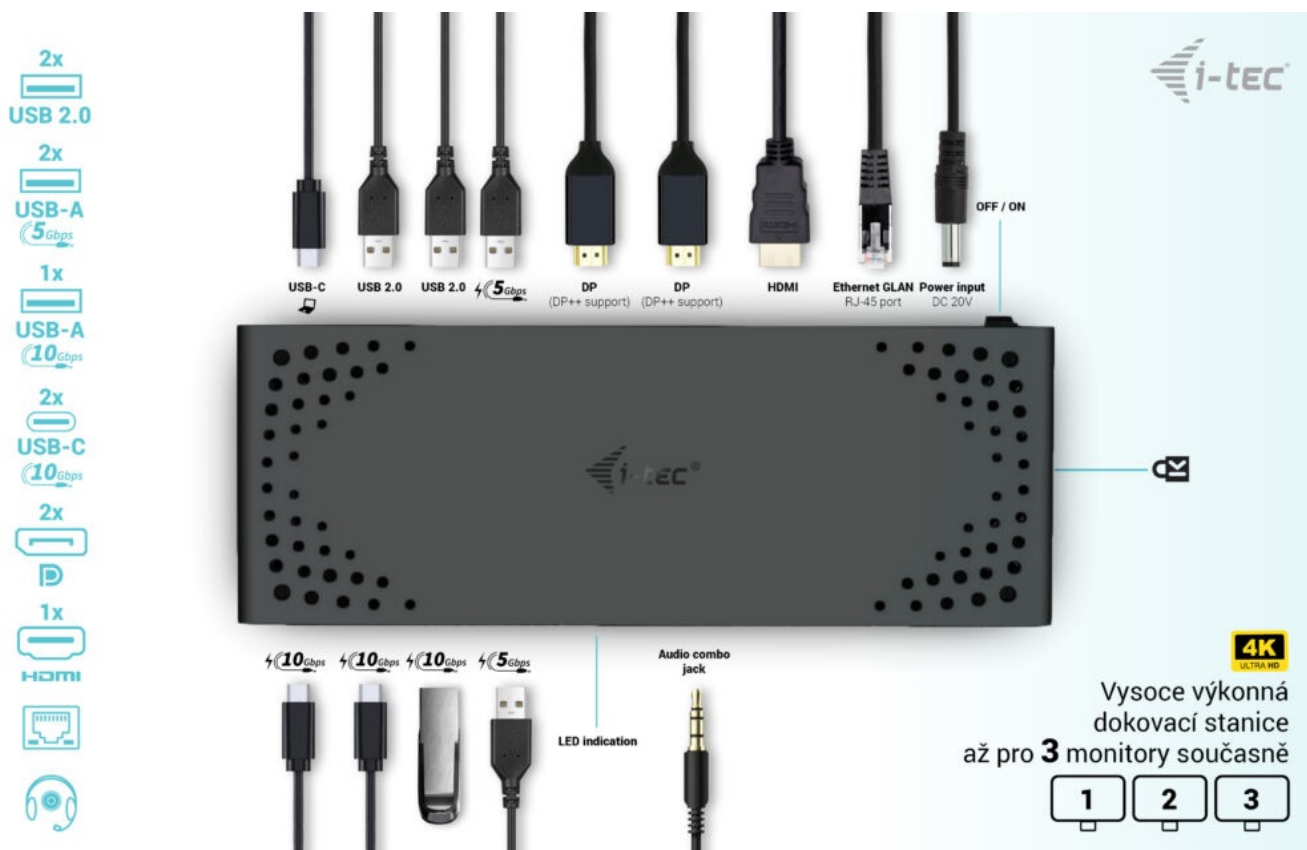

I-TEC USB-C TRIPLE DISPLAY DOCK GEN2 100W

Cena celkem:

4 249 Kč

(bez DPH: 3 511 Kč)

Běžná cena:

4 674 Kč

Ušetříte:

425 Kč

Popis

Dokovací stanice i-tec USB-C Triple Display - připojte externí displeje a další periferie

Dokovací stanice i-tec USB-C Triple Display, která je kompatibilní s moderními notebooky, tablety a další výpočetní technikou. Disponuje **bohatou nabídkou konektorů**, abyste se při využívání periferních zařízení nemuseli omezovat. Mezi přednosti patří například **podporuje až 100W napájení** připojeného notebooku nebo tabletu, podpora **vysokého rozlišení 4K při obnovovací frekvenci až 60 Hz** nebo **kombinovaný 3,5mm audio/mikroport** pro rychlé připojení sluchátek, respektive headsetu.

Výkonná dokovací stanice i-tec USB-C Triple Display si poradí **až se 3 monitory současně**. Potěší také podpora extra rychlého přenosu dat nebo možnost montáže na monitor díky **VESA uchycení**.

I-TEC USB-C Triple Display Dock Gen2 100 W

Dokovací stanice umožňuje připojit notebook, tablet nebo smartphone k dalším monitorům a hardwaru. K počítači či notebooku se připojuje pomocí **USB-C portu s podporou Thunderbolt 3/4 a USB4**. Na podporovaných zařízeních je tak schopná přenášet i napájení **až 100 W**. K dokovací stanici je možné připojit až tři **4K monitory**. Vysokorychlostní přístup k internetu lze realizovat skrze přítomný **RJ-45** port. Pro připojení periférií jsou přítomny **dva USB-C, jeden USB 3.1, dva USB 3.0** a dva USB 2.0 porty. Dokovací stanici lze nainstalovat i dozadu za monitor s podporou **VESA** uchycení díky VESA držáku (není součástí), čímž získáte jak maximální pracovní efektivitu díky rozšiřitelnosti portů, tak i krásně uklizený stůl bez kabelů. Potěší také **slot pro bezpečnostní zámek** a vypínač dokovací stanice pro maximální úsporu elektrické energie.