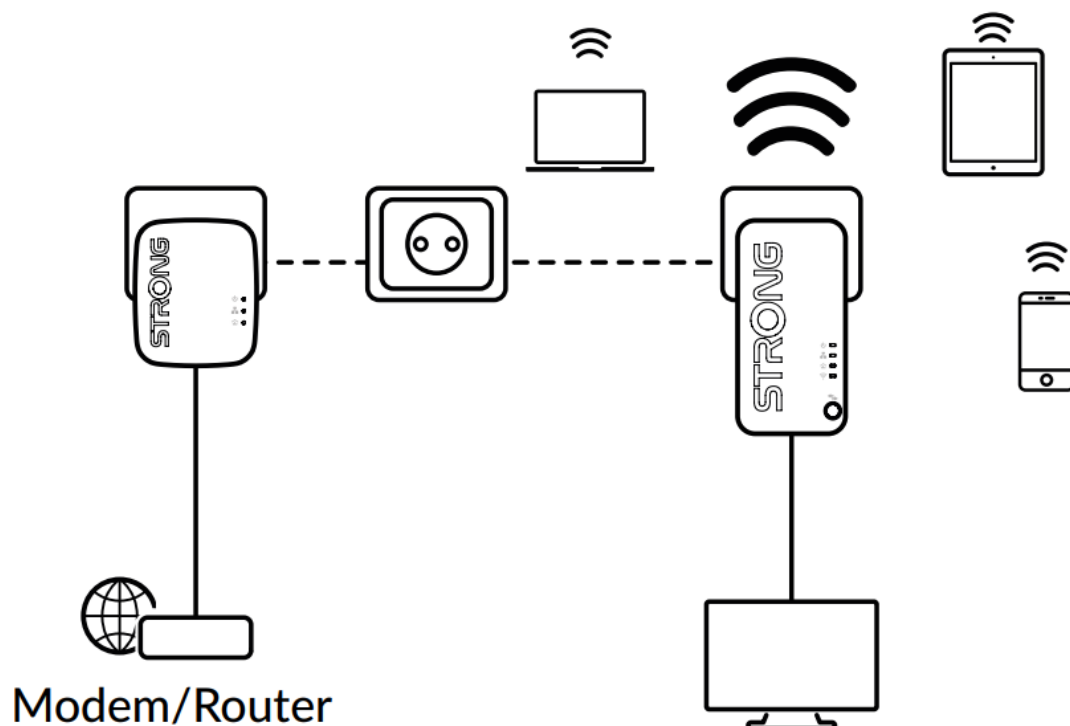

### Strong Powerline WF 1000 DUO MINI

Vytvořte si velmi snadno vysokorychlostní **Wi-Fi hotspot** s rychlostí **až 750 Mbit/s** pomocí stávající elektroinstalace vaší domácnosti. Jednoduše připojte adaptér Powerline 1000 MINI k vašemu stávajícímu internetovému modemu prostřednictvím **portu Ethernet** a okamžitě získáte připojení k internetu dostupné **z jakékoli napájecí zásuvky**. Pak pomocí adaptéru Wi-Fi 1000 MINI můžete vytvořit ve vybrané místnosti nový Wi-Fi hotspot a během několika minut tak rozšířit pokrytí vaší domácnosti Wi-Fi signálem.

Sada obsahuje jeden adaptér Powerline 1000 MINI a jeden adaptér Powerline Wi-Fi 1000 MINI. Součástí balení jsou dva ethernet kabely.