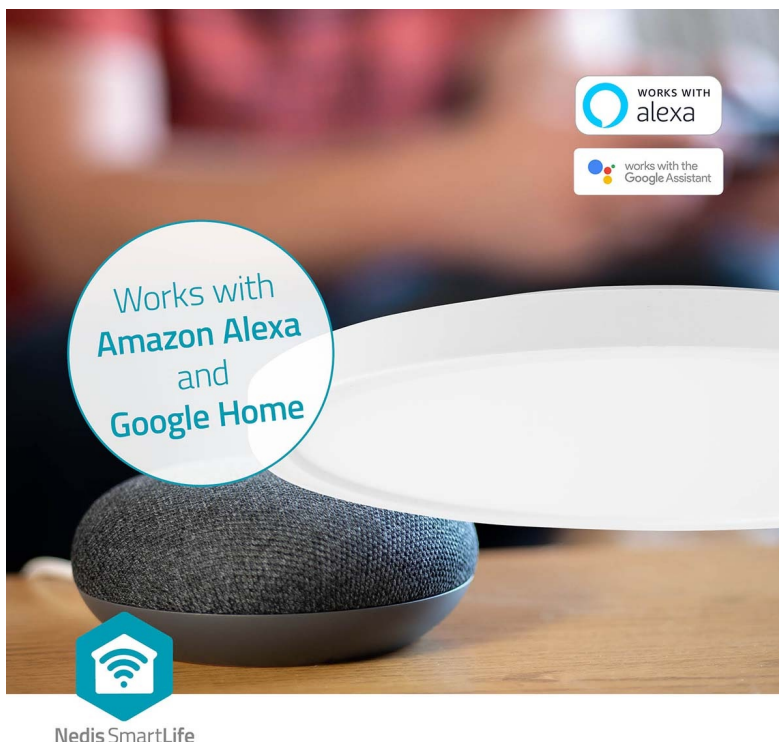

NEDIS WIFILAC31WT 18W BÍLÉ

Cena celkem:	915 Kč (bez DPH: 756 Kč)
Běžná cena:	1 006 Kč
Ušetříte:	91 Kč
Kód zboží:	OSVNED1089
Part No.:	WIFILAC31WT
Záruka:	24 měs.
Stav:	Nové zboží

Popis

Nastavte osvětlení chytrě s Nedis WIFILAC31WT

LED stropní svítidlo Nedis WIFILAC31WT do každé domácnosti. Díky **funkci stmívání** vytvoří pohodou atmosféru přesně podle vašich představ. Poskytne jasné osvětlení pro práci i přívětivé přitmí pro večerní romantiku a relax. Na pohled se vyznačuje elegantním a ultratenkým designem, díky čemuž skvěle zapadne do moderního interiéru a místností, jako jsou ložnice, chodby nebo haly.

Nedis SmartLife

Stropní světlo Nedis WIFILAC31WT podporuje **bezdrátové připojení pomocí Wi-Fi** a **mobilní aplikaci Nedis Smartlife**. Ve spojení s chytrým mobilním zařízením tak pak jednoduše nastavíte například časové plány pro osvětlení v danou hodinu, například těsně před návratem domů nebo pro probuzení. Pomocí aplikace také **snadno nastavíte barvu osvětlení nebo teplotu barev**.

Nedis SmartLife

Nedis WIFILAC31WT 18 W

Stmívatelné LED stropní svítidlo pro chytrou domácnost. Svítidlo lze pomocí technologie Wi-Fi propojit s aplikací **Nedis SmartLife** v chytrém telefonu a vy tak můžete dálkově ovládat **barvu osvětlení, jas i teplotu barev** dle svých potřeb. Dále je k dispozici možnost spárování s ostatními chytrými produkty, automatické zapínání při západu slunce nebo **podpora hlasových asistentů** Siri, Amazon Alexa a Google Home.