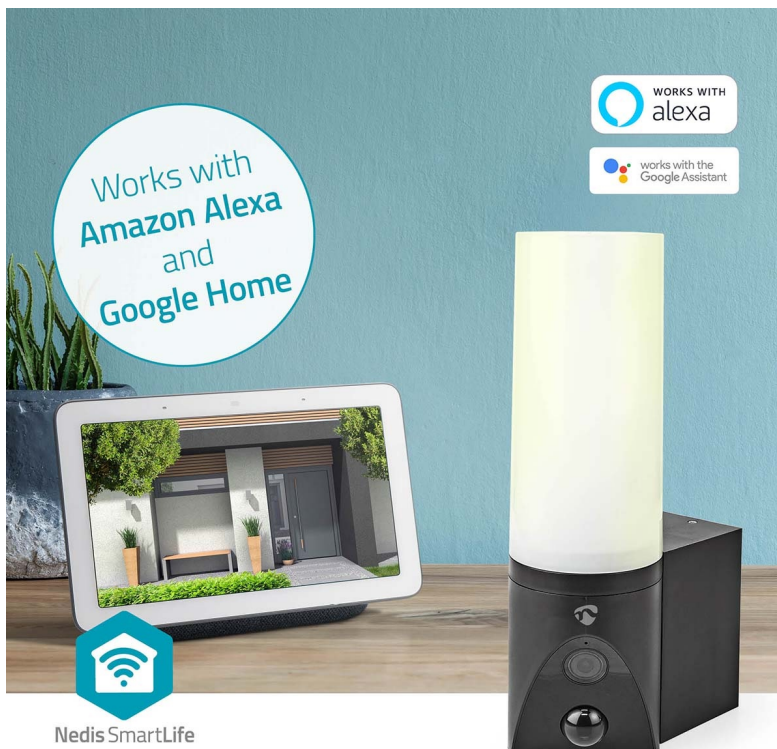

Popis

Nedis WIFICOL20BK pro monitoring venkovního prostoru

Venkovní IP kamera Nedis WIFICOL20BK s integrovaným LED světlem, se kterou máte dohled nad vším, co se děje okolo vašeho domu. Sledujte veškeré dění v reálném čase skrze aplikaci a v ostrém **Full HD rozlišení**. Díky **slotu pro microSD kartu** můžete nahrávky ukládat. Kromě fyzického úložiště lze využít **také cloudové řešení**.

Integrovaní **LED světlo o výkonu 1000 lumenů** zajistí kvalitní osvětlení široké oblasti v případě, že detekuje pohyb. Skrze aplikaci rychle a jednoduše nastavíte celou řadu parametrů a plánů, podle kterých IP kamera **Nedis WIFICOL20BK** pracuje. Rozsah detekce tak například můžete upravit tak, aby nedocházelo k nechtěným poplachům. Součástí **kamery Nedis WIFICOL20BK** je rovněž **mikrofon** a **reproduktor** pro obousměrnou komunikaci. Pohodlně tak plní funkci **interkomu**.

Nedis WIFICOL20BK

IP kamera s **mikrofonem a reproduktorem** je navržena pro sledování prostor ve vysokém rozlišení obrazu **Full HD 1080p při 20 fps**. Kameru snadno namontujete na stěnu vašeho domu, odkud bude svým snímačem **1/2,9" CMOS** pořizovat záznamy v **zorném úhlu 120°**. V případě potřeby nočního vidění jsou k dispozici **IR LED diody** s účinností **až 10 m**. Všechny záznamy lze automaticky odesílat na cloudové úložiště (na základě předplatného), nebo na kartu **microSD** do kapacity až 128 GB. Podpora **obousměrné komunikace** vám umožňuje dokonce vést rozhovor s někým, kdo je před kamerou. Integrovaný senzor umožňuje **detekci zvuku a pohybu**, programovatelnou na základě doby a oblasti. Vodotěsné kovové pouzdro s krytím **IP65** umožňuje vnitřní i venkovní použití. Kamera je dodávána s předinstalovaným napájecím kabelem, díky tomu ji stačí namontovat na zeď a zapojit. Navíc disponuje funkcí automatizace domácnosti díky podpoře **Google Assistant a Amazon Alexa**.