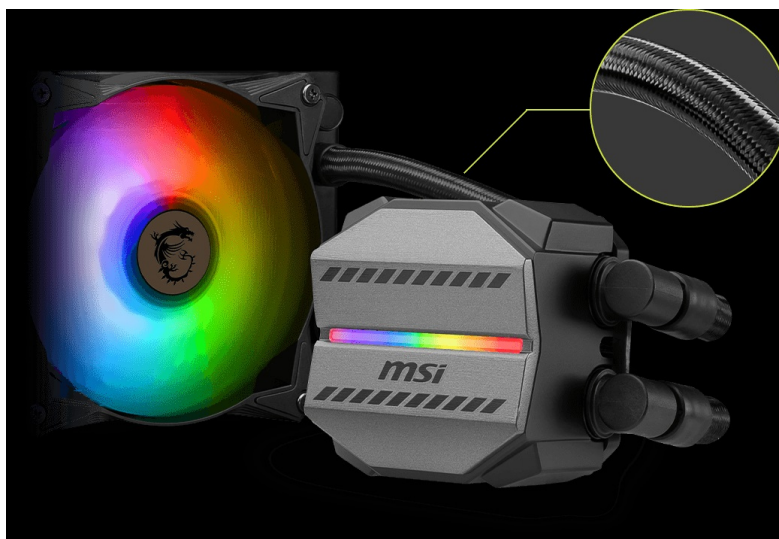

MSI MAG CORELIQUID M240

Cena celkem:	2 098 Kč (bez DPH: 1 734 Kč)
Běžná cena:	2 308 Kč
Ušetříte:	210 Kč
Kód zboží:	CASMSI1035
Part No.:	306-7ZW4R14-813
Záruka:	36 měs.
Stav:	Nové zboží

Popis

Bojujte v každé hře se ctí s vodním chladičem MSI MAG Core Liquid M240

Vodní chladič MSI MAG Core Liquid M240 požene PC sestavu do jakékoli herní výzvy. **Měděná deska** svým designem plně pokryje procesor a současně podporuje rychlý odvod tepla. Díky odolnému 3fázovému motoru v jádru čerpadla **eliminuje nadměrné vibrace** a umožní dlouhodobý provoz. Pokročilý design ventilátoru efektivně rozptyluje teplo a ve výbavě nechybí ani hadice, které jsou díky zesílenému síťování vysoce odolné.

Chladič MSI MAG Core Liquid M240 je osazen **ventilátory**, které dosahují až **2000 ot/min**, čímž umožňují mimořádný chladicí výkon a průtok vzduchu. Ventilátory jsou vybaveny **kuličkovými ložisky**, které podporují delší životnost. **Lopatky z kvalitního akrylátu** umožňují stylové ARGB osvětlení.

MSI MAG CoreLiquid M240

Vodní chladič určený pro chlazení široké škály procesorů. Vyznačuje se vysokou kvalitou, výkonem a spolehlivostí. Disponuje **dvěma 120 mm** velkými ventilátory a čerpadlem s **ARGB** podsvícením. Odolné opletené hadice díky dostatečně širokému průměru zaručují **plynulý průtok** chladicí kapaliny.