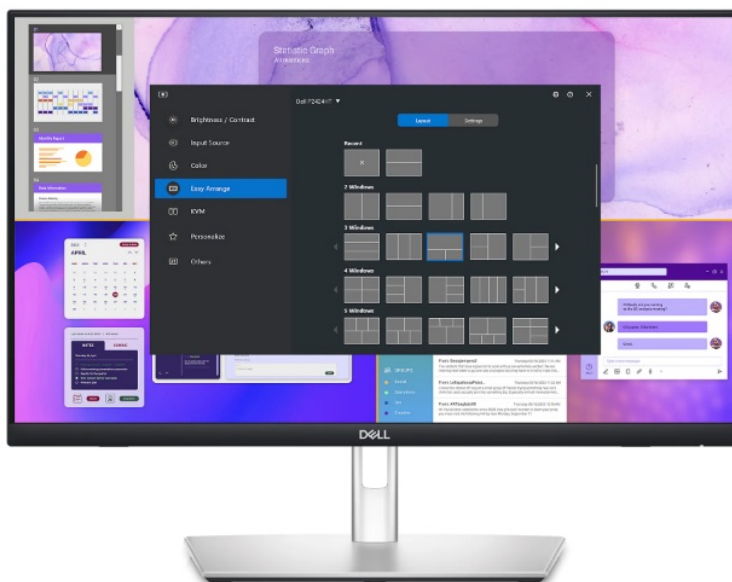

### Vysoké pracovní nasazení díky dotykovému displeji Dell Professional P2424HT

**Dotykový LED monitor Dell Professional P2424HT**, který podpoří vaši produktivitu. Poskytne vám plochu s **úhlopříčkou 24 palců**, která vám přehledně zprostředkuje aplikace, multimediální obsah nebo internetové stránky v ostrém **Full HD rozlišení**. Díky **dotykovému displeji** je kontrola a ovládání obrazovky rychlé a intuitivní. Ovládněte pracovní postupy a dokončete své projekty včas a přirozeně. Kromě kvalitního zobrazení potěší **monitor Dell Professional P2424HT** také svou výbavou a konektivitou. Disponuje **integrováním reproduktorem** o celkovém výkonu 3 W pro standardní ozvučení.

Nechybí rozhraní pro **připojení k internetu skrze RJ-45** a další porty pro moderní konektivitu **USB-C, DisplayPort** a další. Speciálně navržený **výškově nastavitelný stojan** umožní bezproblémovou práci a využití celé plochy na maximum. Snadno se přizpůsobí činnosti v sedě, takže máte k dispozici celou obrazovku. Pomocí dotyku prstů můžete surfovat po internetu, tvořit poznámky, plynule využívat gesta, posouvat, přejíždět a další úkony zcela intuitivně. **Technologie ComfortView Plus** snižuje množství modrého světla a chrání vaše oči při každodenní práci a dlouhodobém sledování.

### Dell Professional P2424HT

Dotykový LED monitor s úhlopříčkou **23,8"** disponující Full HD rozlišením **1920 × 1080** obrazových bodů s poměrem stran **16 : 9**. Nabízí jas **300 cd/m<sup>2</sup>**, kontrastní poměr **1000 : 1**, dobu odezvy **8 ms** a pokrytí 99 % sRGB barevné palety. Pozorovací úhly **178° horizontálně i vertikálně** zaručí skvělou viditelnost z jakéhokoliv úhlu. O základní ozvučení se stará

## ZÁKLADNÍ SPECIFIKACE

**Typ panelu:** IPS

**Úhlopříčka:** 23,8"

**Poměr stran:** 16 : 9

**Rozlišení:** 1920 × 1080 px

**Kontrastní poměr:** 1000 : 1

**Doba odezvy:** 8 ms

**Rozhraní:** 1× HDMI, 1× DisplayPort, 3× USB 3.0, 2× USB-C, 1× RJ-45, 1× sluchátkový výstup