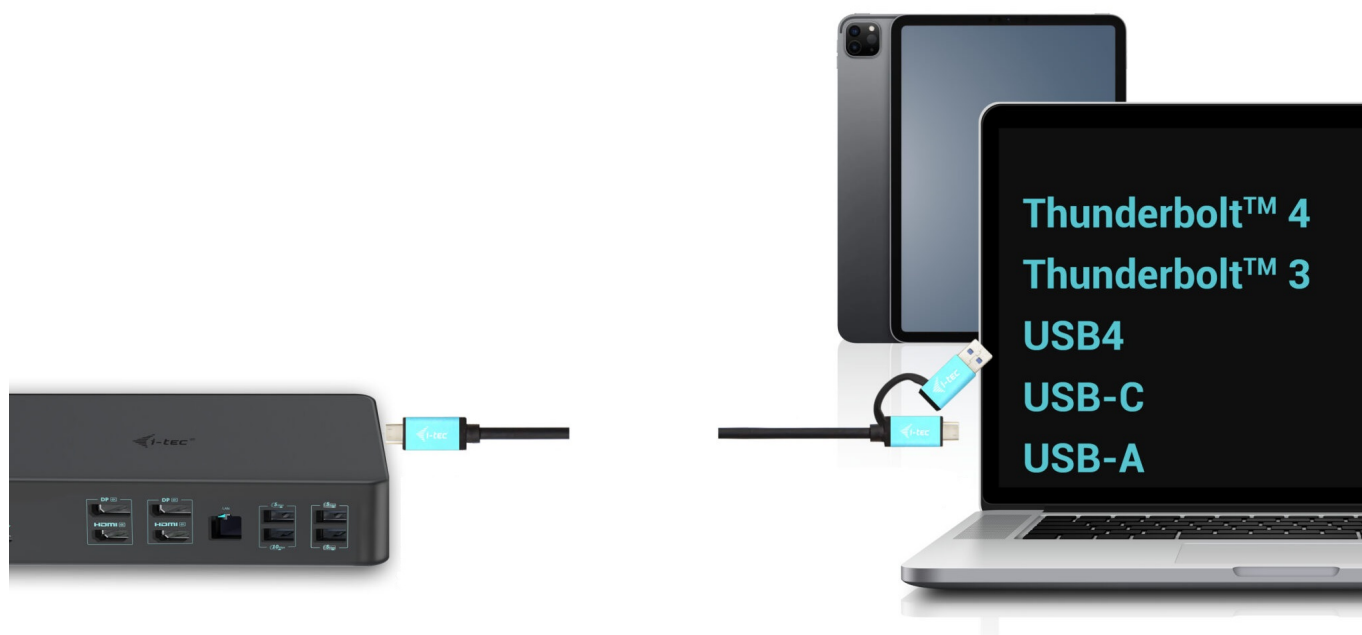

## I-TEC THUNDERBOLT 3 PROFESSIONAL DUAL 4K DOCK 100W

Cena celkem: **4 480 Kč****(bez DPH: 3 702 Kč)**Běžná cena: **4 928 Kč**Ušetříte: **448 Kč**

Kód zboží: DOCTEC0082

Part No.: CADUAL4KDOCKPD2

Záruka: 24 měs.

#### Dokovací stanice i-tec - extra rychlé porty do každé kanceláře

**Univerzální dokovací stanice i-tec Thunderbolt 3 Professional Dual 4K**, která je díky bohaté nabídce konektorů kompatibilní s notebooky, tablety externími monitory apod. Podporuje vysoký výkon **až 1000 W Power Delivery**, díky čemuž je vhodná pro profesionální použití.

Disponuje rozhraním **DisplayPort**, **HDMI** a samozřejmě také **USB**. Nechybí ani **GLAN Ethernet** s vysokorychlostním připojením k internetu. Kombinovaný audio vstup a výstupní konektor pro rychlé a jednoduché připojení headsetu nebo reproduktorů.

### I-TEC Thunderbolt 3 Professional Dual 4K Dock 100 W

Výkonná kancelářská dokovací stanice nabízející množství praktických portů. K počítači či notebooku se připojuje pomocí konektoru **Thunderbolt 3/4** a je tak schopná na podporovaných zařízeních přenášet i napájení **až 100 W**. Pomocí přiložené redukce lze připojit i skrze konektor USB 3.0, v takovém případě není nabíjení podporováno. K dokovací stanici lze připojit až **dva 4K monitory** skrze porty **HDMI** a **DisplayPort**. Vysokorychlostní přístup k internetu zajišťuje přítomný **RJ-45** port. **Tři USB 3.0, dva USB 3.1** a **dva USB-C** porty poslouží pro připojení vašich periferií. Pro připojení sluchátek či mikrofonu pak slouží **kombinovaný 3,5 mm konektor**. Zajistě potěší i podpora **VESA** držáku pro přichycení za monitor.