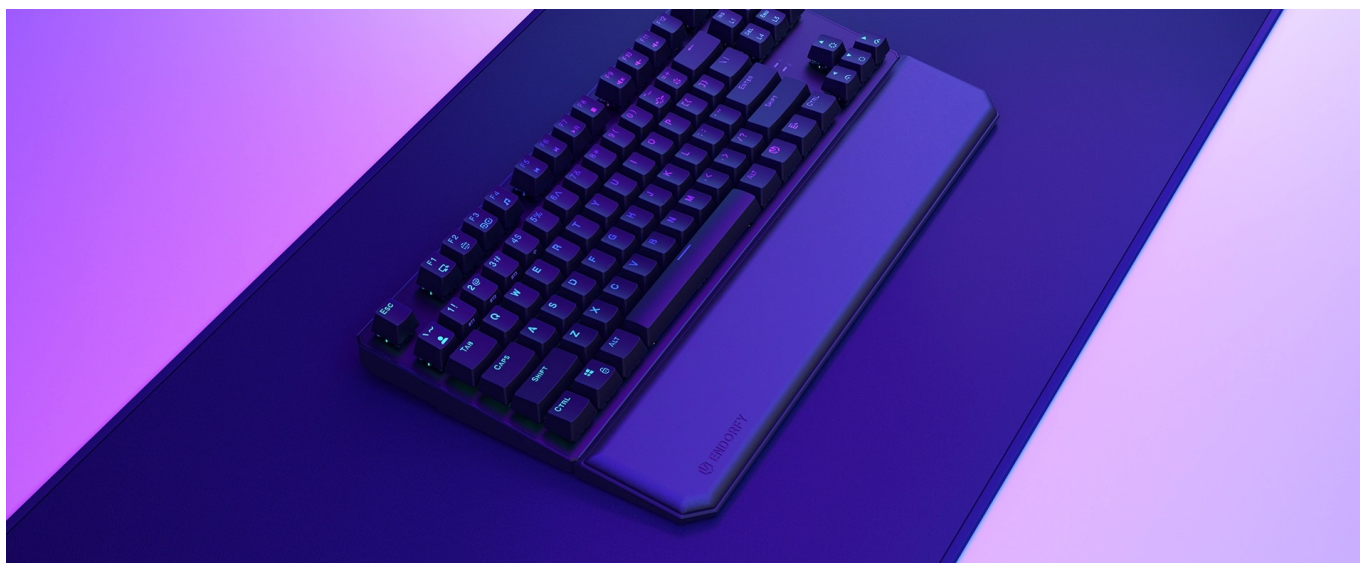

ENDORFY THOCK TKL OPĚRKA DLANĚ

Cena celkem:	372 Kč (bez DPH: 307 Kč)
Běžná cena:	409 Kč
Ušetříte:	37 Kč
Kód zboží:	KLAEND1320
Part No.:	EY0E008
Záruka:	24 měs.
Stav:	Nové zboží

Popis

Endorfy Thock TKL - opěrka pro dlaně, se kterou se neodlepíte od PC

Opěrka dlaně Endorfy Thock TKL je ideálním příslušenstvím pro všechny, kteří u počítače tráví dlouhé hodiny denně. Zpřijemněte si dobu během práce na PC nebo hraní her, buďte produktivnější a udělejte něco pro své zdraví. **Opěrka Endorfy Thock TKL** je tvořena **paměťovou pěnou**, která je měkká a drží původní tvar. Povrch je pokryt umělou kůží, takže je příjemná na dotek a elegantní na pohled.

Endorfy Thock TKL opěrka dlaně **poskytuje pevnou oporu rukám** a podporuje komfortní činnost na PC, ať už jde o psaní textů, e-mailů nebo tvorbu tabulek. Efektivně tak **předchází vzniku karpálního tunelu** a bolavému zápěstí. Na spodní straně disponuje **protiskluzovými nožkami**, díky čemuž je stabilně umístěna na své pozici. Svou velikostí je vhodná pro kompaktní klávesnice bez numerického bloku.

Endorfy Thock TKL opěrka dlaně

Ergonomická opěrka dlaně **s magnetickým uchycením** pomáhá udržet vaše zápěstí ve správné poloze při psaní. Polštářek **z paměťové pěny** zmírňuje tlak ruky a snižuje riziko vzniku syndromu karpálního tunelu. Povrch je vyroben z **umělé kůže**, což zajišťuje jednoduchou údržbu. **Protiskluzové nožičky** zabraňují pohybu podložky po povrchu stolu.