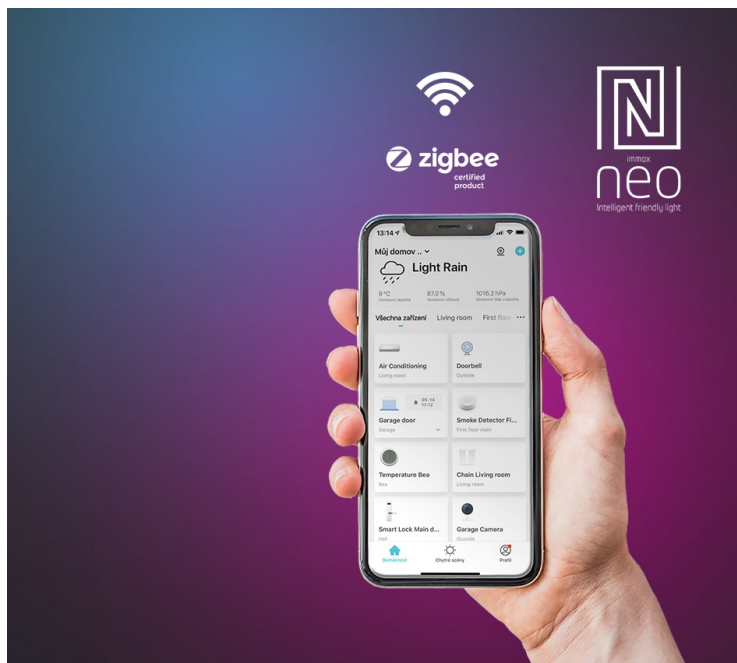

IMMAX NEO LITE ELEGANTE STŘÍBRNO-HNĚDÉ

Cena celkem:	5 708 Kč (bez DPH: 4 718 Kč)
Běžná cena:	6 279 Kč
Ušetříte:	571 Kč
Kód zboží:	OSVIMM1277
Part No.:	07165-S
Záruka:	36 měs.
Stav:	Nové zboží

Popis

Chytré osvětlení a ventilátor v jednom - IMMAX NEO LITE ELEGANTE

Smart stropní osvětlení IMMAX NEO LITE ELEGANTE do jakékoli místnosti v domácnosti. Kromě stylového osvětlení disponuje také **ventilátorem**, který vás osvěží v parných letních dnech a zahřeje v těch chladnějších. Díky **reverzibilnímu otáčení ventilátoru** rozproudí teplý vzduch v místnosti nahromaděný u stropu a posune ho dolů. Tím oteplí místnost a zvýší vaše pohodlí. **LED světlo s ventilátorem IMMAX NEO LITE ELEGANTE** nabízí **až o 80 % nižší spotřebu** oproti klasickým zdrojům světla, 5 rychlostí otáčení, volbu směru rotace nebo dobu spuštění.

Pomocí **dálkového ovládání**, které je součástí balení, je nastavení rychlé a jednoduché. Další funkce nebo možnost vzdáleného ovládání získáte po propojení s **mobilní aplikací Immax NEO PRO**. Svítidlo **IMMAX NEO LITE ELEGANTE** produkuje teplé i studené odstíny světla a je vhodné po celý den i rok. Je **kompatibilní** s operačními systémy iOS, Android, Google Assistant, Amazon Alexa, Apple Siri zkratky a Google Assistant.

IMMAX NEO LITE ELEGANTE

Chytré stropní svítidlo s **ventilátorem** místnost nejen osvětlí, ale v horkých letních dnech i osvěží. Působivá kombinace stříbrného těla a dřevěných lopatek skvěle doplní současný interiér. Ventilátor disponuje **pěti rychlostmi** i režimem opačného otáčení, které v chladnějších dnech zajistí cirkulaci teplého vzduchu shora dolů. Aplikace IMMAX NEO PRO, fungující na globální platformě TUYA, umožní pohodlné vzdálené ovládání svítidla i ventilátoru. Je kompatibilní s iOS, Android, Google Assistant, Amazon Alexa, Apple Siri zkratky a Google Assistant. Součástí balení je také dálkový ovladač.