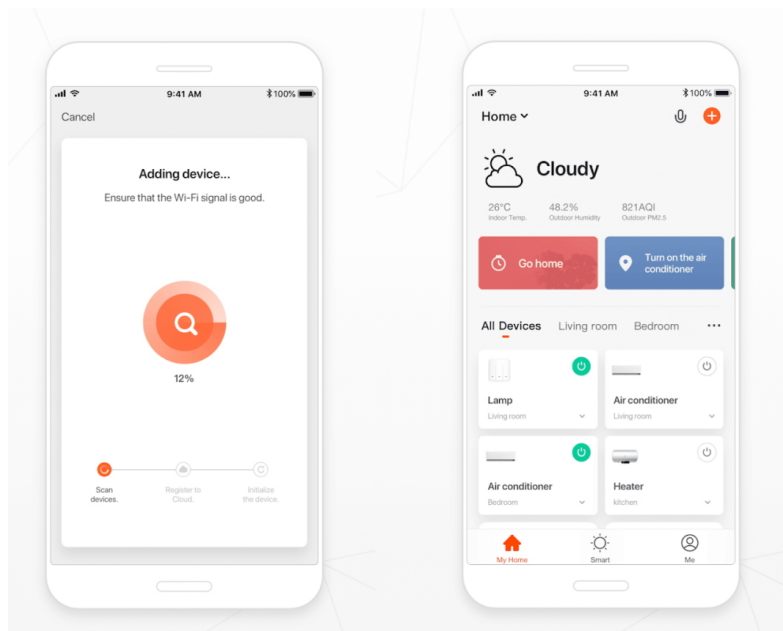

Smart stropní osvětlení IMMAX NEO LITE ELEGANTE do jakékoli místnosti v domácnosti. Kromě stylového osvětlení disponuje také **ventilátorem**, který vás osvěží v parných letních dnech a zahřeje v těch chladnějších. Díky **reverzibilnímu otáčení ventilátoru** rozproudí teplý vzduch v místnosti nahromaděný u stropu a posune ho dolů. Tím oteplí místnost a zvýší vaše pohodlí. **LED světlo s ventilátorem IMMAX NEO LITE ELEGANTE** nabízí **až o 80 % nižší spotřebu** oproti klasickým zdrojům světla, 5 rychlostí otáčení, volbu směru rotace nebo dobu spuštění.

Pomocí **dálkového ovládání**, které je součástí balení, je nastavení rychlé a jednoduché. Další funkce nebo možnost vzdáleného ovládání získáte po propojení s **mobilní aplikací Immax NEO PRO**. Svítidlo **IMMAX NEO LITE ELEGANTE** produkuje teplé i studené odstíny světla a je vhodné po celý den i rok. Je **kompatibilní** s operačními systémy iOS, Android, Google Assistant, Amazon Alexa, Apple Siri zkratky a Google Assistant.

IMMAX NEO LITE ELEGANTE

Chytré stropní svítidlo s **ventilátorem** místnost nejen osvětlí, ale v horkých letních dnech i osvěží. Působivá kombinace stříbrného těla a dřevěných lopatek skvěle doplní současný interiér. Ventilátor disponuje **pěti rychlostmi** i režimem opačného otáčení, které v chladnějších dnech zajistí cirkulaci teplého vzduchu shora dolů. Aplikace IMMAX NEO PRO, fungující na globální platformě TUYA, umožní pohodlné vzdálené ovládání svítidla i ventilátoru. Je kompatibilní s iOS, Android, Google Assistant, Amazon Alexa, Apple Siri zkratky a Google Assistant. Součástí balení je také dálkový ovladač.