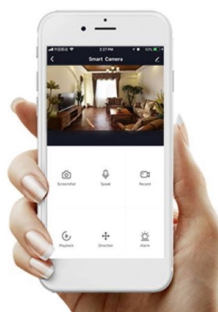

tuya

ZÁKLADNÍ SPECIFIKACE

Příkon: 18 W (svítidlo), 70 W (ventilátor)

Světelný tok: 1500 lm

Barevná teplota: 3000/ 4000/ 6000 K

Index podání barev: >80

Stmívání: ne

Minimální životnost: 50 000 hodin

Materiál: kov, plast, dřevo

Vstupní napětí: AC 200-240 V

Rozměry: 1320 × 1320 × 520 mm

Barva: stříbrná-hnědá

TuyaSmart:

[Aplikace pro Android](#)

[Aplikace pro iOS](#)