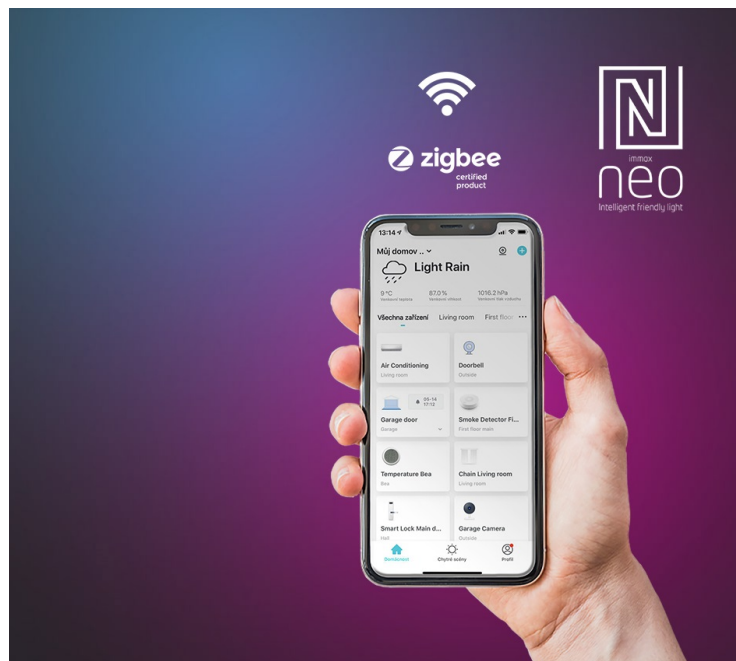

**IMMAX NEO LITE FRESH ČERNÉ**

Cena celkem:	<b>5 189 Kč</b> <b>(bez DPH: 4 288 Kč)</b>
Běžná cena:	<b>5 708 Kč</b>
Ušetříte:	<b>519 Kč</b>
Kód zboží:	OSVIMM1274
Part No.:	07135-B
Záruka:	36 měs.
Stav:	Nové zboží

**Popis****Chytré osvětlení a ventilátor v jednom - IMMAX NEO LITE FRESH**

**Smart stropní osvětlení IMMAX NEO LITE FRESH** do jakékoli místnosti v domácnosti. Kromě stylového osvětlení disponuje také **ventilátorem**, který vás osvěží v parných letních dnech a zahřeje v těch chladnějších. Díky **reverzibilnímu otáčení ventilátoru** rozproudí teplý vzduch v místnosti nahromaděný u stropu a posune ho dolů. Tím oteplí místnost a zvýší vaše pohodlí. **LED světlo s ventilátorem IMMAX NEO LITE FRESH** nabízí **až o 80 % nižší spotřebu** oproti klasickým zdrojům světla, 5 rychlostí otáčení, volbu směru rotace nebo dobu spuštění.

Pomocí **dálkového ovládání**, které je součástí balení, je nastavení rychlé a jednoduché. Další funkce nebo možnost vzdáleného ovládání získáte po propojení s **mobilní aplikací Immax NEO PRO**. Svítidlo **IMMAX NEO LITE FRESH** produkuje teplé i studené odstíny světla a je vhodné po celý den i rok. Je **kompatibilní** s operačními systémy iOS, Android, Google Assistant, Amazon Alexa, Apple Siri zkratky a Google Assistant.

## IMMAX NEO LITE FRESH

Chytré stropní svítidlo s **ventilátorem** místnost nejen osvětlí, ale v horkých letních dnech i osvěží. Působivé provedení černého těla a lopatek skvěle doplní současný interiér. Ventilátor disponuje **pěti rychlostmi** i režimem opačného otáčení, které v chladnějších dnech zajistí cirkulaci teplého vzduchu shora dolů. Aplikace IMMAX NEO PRO, fungující na globální platformě TUYA, umožní pohodlné vzdálené ovládání svítidla i ventilátoru. Je kompatibilní s iOS, Android, Google Assistant, Amazon Alexa, Apple Siri zkratky a Google Assistant. Součástí balení je také dálkový ovladač.