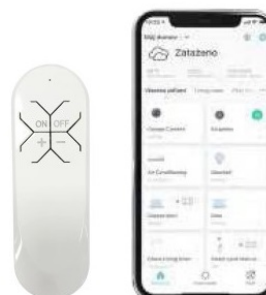

## IMMAX NEO CANTO - stylové Smart osvětlení do domácnosti

**Stropní LED svítidlo IMMAX NEO CANTO** ve stylovém a nadčasovém designu, které je vhodné do hal, předsíní nebo dalších místností, kam je vhodné podlouhlé světlo. LED osvětlení přináší **až o 80 % vyšší úsporu oproti standardním zdrojům**. Samozřejmostí je podpora ovládání pomocí **mobilní aplikace NEO PRO**, která vám umožní komfortní vzdálenou kontrolu světel, případně dalších zařízení, pokud stavíte komplexní chytrou domácnost.

**Smart funkce** zahrnují například prvky automatizace, pravidelné procesy nebo třeba hlasové zkratky. Osvětlení lze nastavit v **rozmezí barevné teploty 3000-6000 K**. Různé odstíny bílé barvy vytvoří ve vaší domácnosti požadovanou atmosféru v denních i nočních hodinách.

### IMMAX NEO CANTO 50 W

LED stropní svítidlo pro chytrou domácnost v moderním minimalistickém designu, vhodné do dlouhých chodeb, koupelen či kanceláří. Svítidlo lze propojit s chytrou branou **IMMAX NEO** a ovládat celou síť domácích světelných zdrojů skrze dálkový ovladač či aplikaci v mobilním telefonu. I na dálku tak můžete kdykoliv měnit odstíny bílé barvy, intenzitu osvětlení v