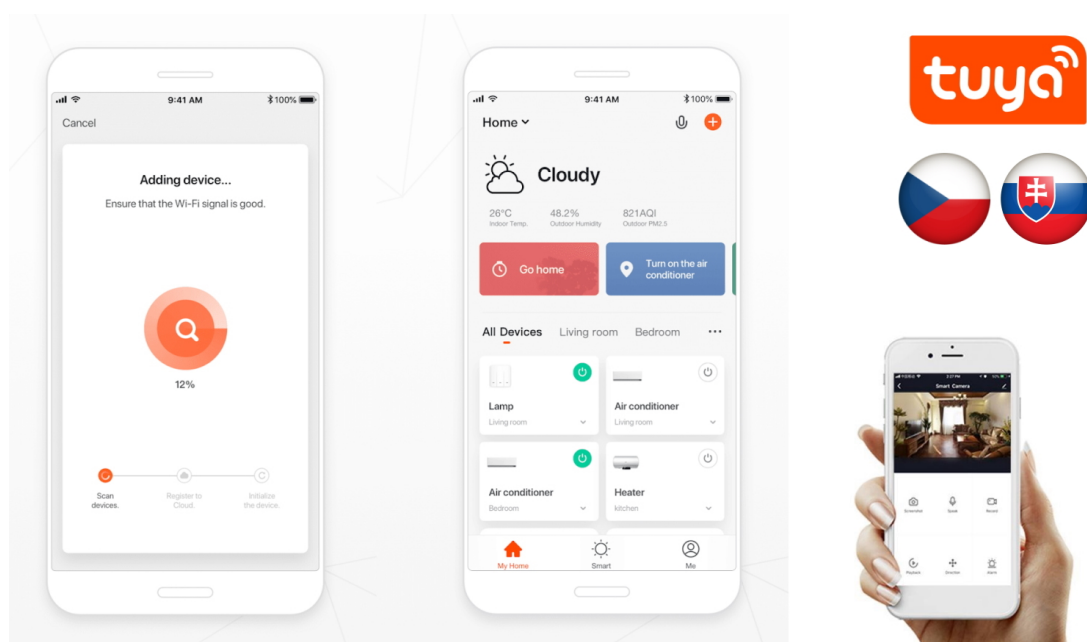

Závěsné svítidlo IMMAX NEO CANTO se vyznačuje minimalistickým designem i funkcemi pro chytrou a moderní domácnost. Pomocí **dálkového ovladače** a **aplikace Immax NEO pro smartphony a tablety** nastavíte intenzitu jasu, nejrůznější odstíny bílého světla a stmívání, a to i klidně mimo domov.

Díky chytrým funkcím lze svítidlo **IMMAX NEO CANTO** ovládat skrze rozhraní Zigbee 3.0 a nechybí ani kompatibilita operačních systémů Android, iOS, asistenčních systémů a zkratk Amazon Alexa, Apple Siri, Google Assistant a Philips HUE. Chytrá kombinovatelná zařízení v domácnosti lze propojit skrze **chytrou bránu Immax NEO** a vytvořit komplexní systém pro ovládání osvětlení u vás doma.

IMMAX NEO CANTO 34 W

LED stropní svítidlo pro chytrou domácnost v moderním minimalistickém designu, vhodné do dlouhých chodeb, koupelen či kanceláří. Svítidlo lze propojit s chytrou bránou **IMMAX NEO** a ovládat celou síť domácích světelných zdrojů skrze dálkový ovladač či aplikaci v mobilním telefonu. I na dálku tak můžete kdykoliv měnit odstíny bílé barvy, intenzitu osvětlení v místnosti nebo světlo zcela zhasnout. Komunikuje na bezdrátovém protokolu **Zigbee 3.0** a je plně kompatibilní se systémy Philips HUE, TUYA, Tahoma, Lidl, Ikea a **podporuje hlasové asistenty** Amazon Alexa, Google Assistant a Apple Siri. Dálkový ovladač je součástí balení.