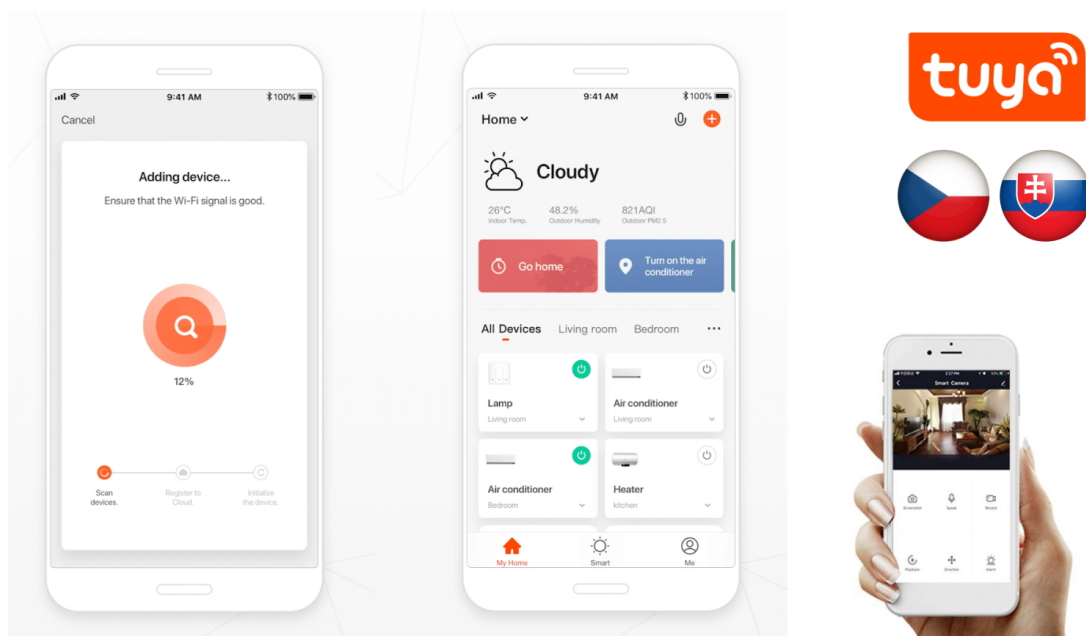

IMMAX NEO LITE SMART SQUARE

Cena celkem:	637 Kč (bez DPH: 526 Kč)
Běžná cena:	701 Kč
Ušetříte:	64 Kč
Kód zboží:	OSVIMM1283
Part No.:	07911L
Záruka:	24 měsíců/6 měs. akku
Stav:	Nové zboží

Popis

IMMAX NEO LITE SMART SQUARE

Chytré sloupkové solární svítidlo poskytne orientační osvětlení např. kolem chodníků na zahradě či příchodových cest a příjemně tak večerní přístup k domu. Napájení je řešeno **ze solárního panelu**, který nabíjí integrovanou baterii o kapacitě **1300 mAh**. Svítidlo je odolné vůči vodě i ostatním přírodním podmínkám dle certifikace **IP65**.

Po připojení k **aplikaci IMMAX NEO PRO** lze svítidlo ovládat na dálku.

Upozornění: Pro vzdálenou správu a využití všech Smart funkcí je zapotřebí umístit v dosahu svítidla bránu např: Immax NEO MULTI BRIDGE PRO Smart Zigbee 3.0, BT v3 (není součástí balení).