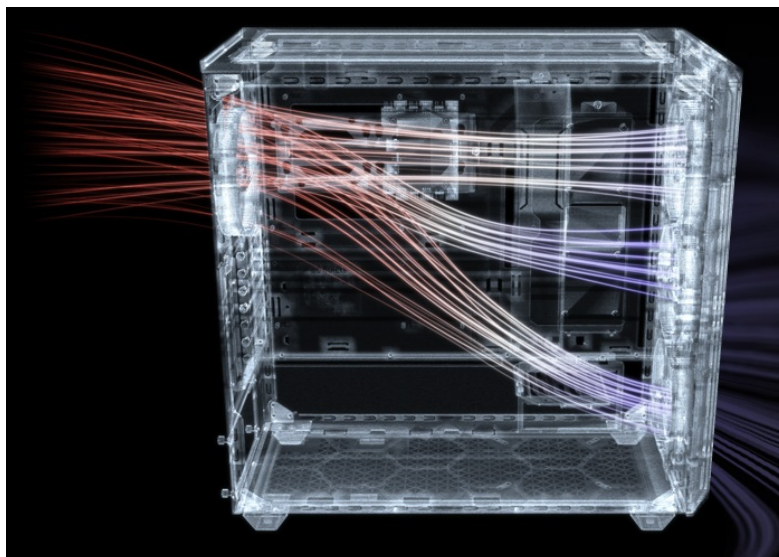

Be quiet! SHADOW BASE 800FX - PC skříň s podsvícenými ventilátory

PC skříň **Be quiet! SHADOW BASE 800FX** v provedení **Middle Tower** se vyznačuje optimalizovaným prouděním vzduchu a **ARGB osvětlením** pro stylový vzhled. Přináší dostatek prostoru i pro objemné komponenty v podobě grafických karet, výměníků nebo základních desek. **Ventilátory Light Wings** disponují ARGB osvětlením a tvoří působivou světelnou kombinaci. Kromě toho tyto ventilátory zajišťují **vysoký průtok vzduchu a chladicí výkon**.

Designové lopatky snižují turbulence a tím také celkovou hladinu hluku. Vnější konstrukce skříně podporuje mimořádnou **prodyšnost** a podpoří maximální výkon i těch nejnáročnějších konfigurací. Pro ještě lepší performanci nabízí skříně Be quiet! SHADOW BASE 800FX **prachový filtr**, který lze snadno vyjmout a vyčistit. Díky **velkorysému prostoru** vám umožní poskládat opravdu špičkovou konfiguraci. **Prakticky umístěné lišty pro vedení kabelů** zajistí přehledné uspořádání uvnitř skříně. Samozřejmostí je přítomnost nejdůležitějších konektorů na horním panelu.

Be quiet! SHADOW BASE 800FX

Skříně v provedení Middle Tower s průhlednou bočnicí a předním **ARGB podsvícením** nabízí **dvě 3,5"** pozice pro pevné disky a **čtyři 2,5"** pozice pro SSD disky. Na horním panelu naleznete dva porty **USB 3.0**, jeden port **USB-C** a dále také konektory pro sluchátka a mikrofon. Skříně je osazena **čtyřmi ARGB ventilátory o velikosti 140 mm**, a to v přední a zadní části, přesně tak, aby zaručily nejlepší průchod vzduchu. Ve skříně je dostatek prostoru pro chladič CPU do výšky až 180 mm a grafickou kartu o délce až 430 mm. Důmyslné řešení umožňuje pohodlné umístění **až 420 mm dlouhého výměníku** vodního chlazení na přední a vrchní straně. Potěší taktéž lišta pro lepší organizaci kabelů, dvojice prachových filtrů či integrovaný PWM/ARGB rozbočovač. Skříně je dodávána **bez zdroje**.