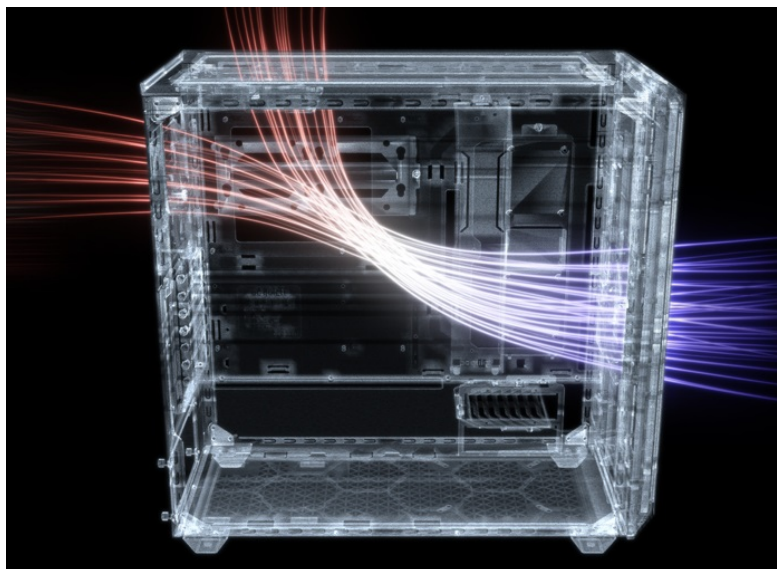

Be quiet! SHADOW BASE 800DX - moderní PC systém, který má styl

PC skříň **Be quiet! SHADOW BASE 800DX** v provedení **Middle Tower** se vyznačuje optimalizovaným prouděním vzduchu a **ARGB LED diodami** pro stylové osvětlení. Přináší dostatek prostoru i pro objemné komponenty v podobě grafických karet, výměníků nebo základních desek a potěší také **tichým chodem**. Užijte si maximální výkon. **Model SHADOW BASE 800DX** ocení především fanoušci vodního chlazení a ideálního proudění vzduchu. Díky konstrukci předního a horního krytu je zajištěna **mimořádná prodyšnost celého systému**. Samozřejmostí je přítomnost **prachového filtru**, který lze snadnou vyjmout a očistit.

Be quiet! SHADOW BASE 800DX

Skříň v provedení Middle Tower s průhlednou bočnicí a předním **ARGB podsvícením** nabízí **dvě 3,5"** pozice pro pevné disky a **čtyři 2,5"** pozice pro SSD disky. Na horním panelu naleznete dva porty **USB 3.0**, jeden port **USB-C** a dále také konektory pro sluchátka a mikrofon. Skříň je osazena **třemi ventilátory o velikosti 140 mm**, a to v přední, vrchní a zadní části, přesně tak, aby zaručily nejlepší průchod vzduchu. Ve skříni je dostatek prostoru pro chladič CPU do výšky až 180 mm a grafickou kartu o délce až 430 mm. Důmyslné řešení umožňuje pohodlné umístění **až 420 mm dlouhého výměníku** vodního chlazení na přední a vrchní straně. Potěší taktéž integrovaná lišta pro lepší organizaci kabelů a dvojice prachových filtrů. Skříň je dodávána **bez zdroje**.