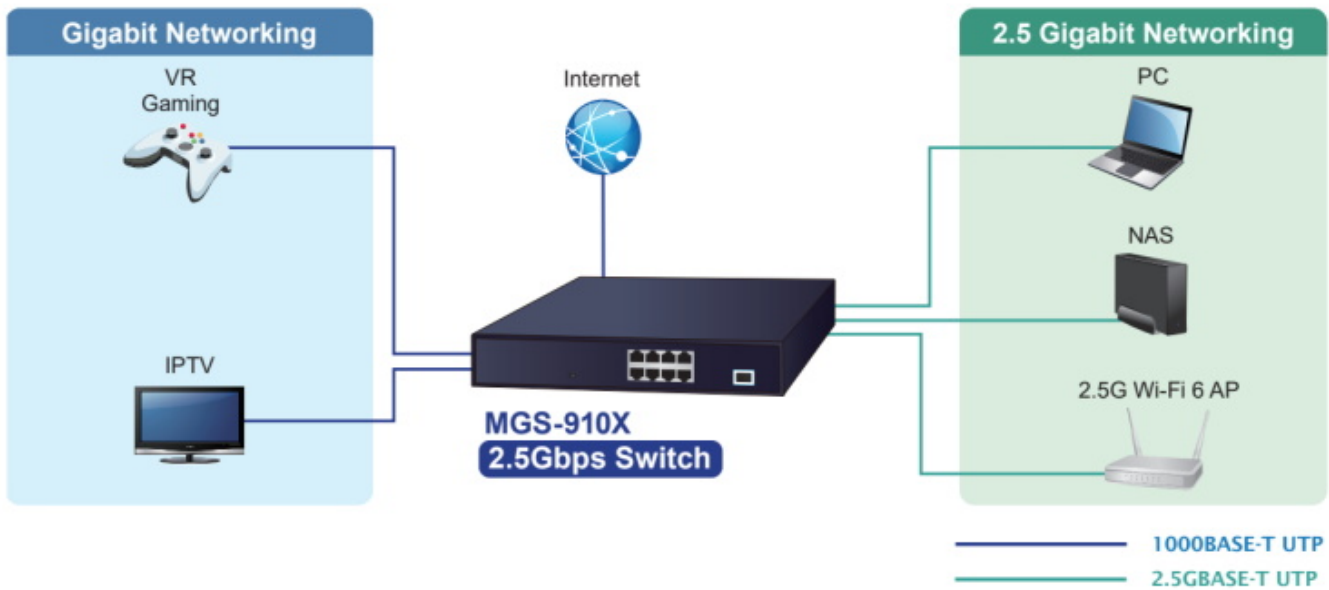

PLANET MGS-910X

Cena celkem:	2 647 Kč (bez DPH: 2 188 Kč)
Běžná cena:	2 912 Kč
Ušetříte:	265 Kč
Kód zboží:	NETPLA2481
Part No.:	MGS-910X
Záruka:	38 měs.
Stav:	Nové zboží

Popis

PLANET MGS-910X

Nespravovatelný multigigabitový L2 přepínač, 8× 10/100/1000/2500 Base-T RJ-45, 1× 10G Base-X SFP+. LED indikace využití portů, **DIP switch** pro přepnutí **Standard/VLAN** módu, **fanless** provedení, mechanismy pro úsporu příkonu podle IEEE 802.3az.

Cenově dostupný multigigabitový switch vhodný **pro menší podniky a kanceláře** dokáže automaticky identifikovat a určit správnou přenosovou rychlost připojených zařízení. Využívá metodu předávání dat **Store-and-Forward**, která zajišťuje nízkou latenci a vysokou integritu dat, což eliminuje zbytečný provoz a případné přetížení kritických síťových cest. Díky vysoké datové propustnosti je ideální pro většinu gigabitových prostředí. Uživatelé mohou navíc použít **stávající kabeláž** Cat5e a přesto **zvýšit rychlost sítě na 2,5 Gb/s**. Všechna zařízení v síťovém prostředí tak mohou naplno uplatnit své výhody.

ZÁKLADNÍ SPECIFIKACE

Fyzické vlastnosti:

Porty: 8× 10/100/1000/2500 Base-T RJ-45, 1× 10G Base-X SFP+
Paměť: 4k MAC adres
Propustnost: sběrnice 60 Gbps, provozně 44,64 Mpps (64B)
Podpora přenosu: JumboFrame 12 KB
Provedení: rack 1U
Napájení: interní zdroj AC 100–240 V (50–60 Hz), celkový příkon do 6,6 W
Ochrana: přepětová ochrana do 6 kV, ESD do 8 kV
Provozní teplota: 0 až +50 °C
Rozměry: 280 × 180 × 44 mm
Hmotnost: 1,505 kg

New Generation of Multigigabit Switch

1Gbps **2.5X Speed** 2.5Gbps

Standard Mode (default)

2.5GBASE-T UTP

VLAN Isolation Mode

- 10GBASE-SR/LR Fiber Optic
- 2.5GBASE-T UTP
- 1000BASE-T UTP

- 1000BASE-T UTP
- 2.5GBASE-T UTP