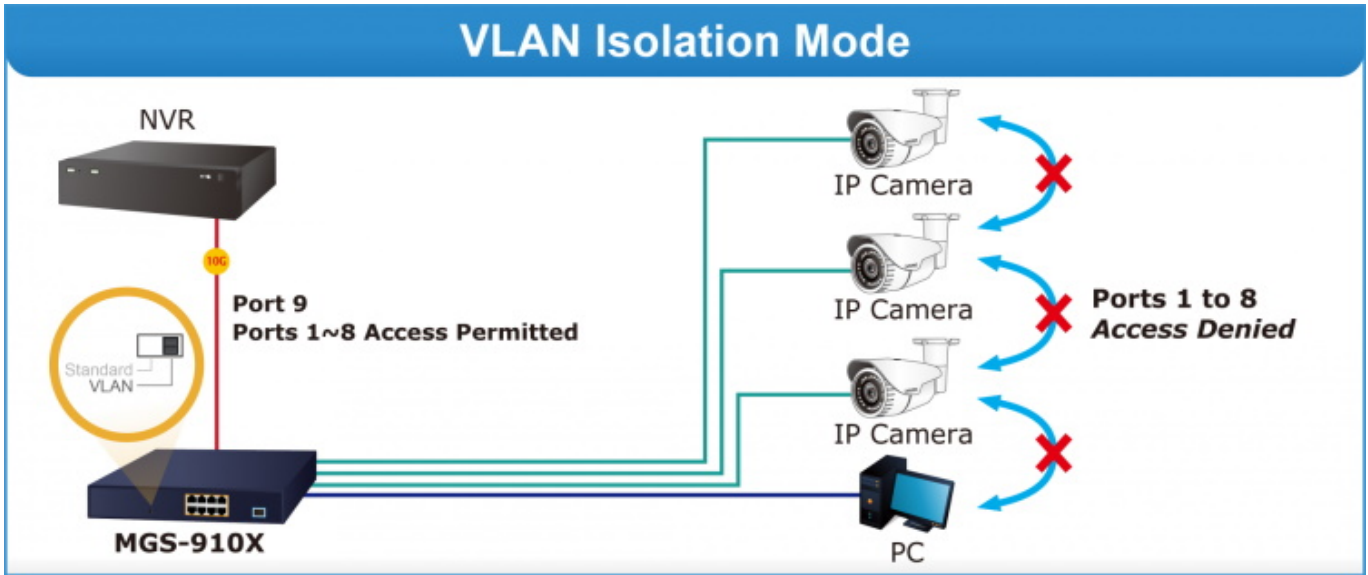

Switch disponuje manuálním přepínačem režimů:

- **Standard** - funguje jako normální switch.
- **VLAN** - porty jsou logicky odděleny jeden od druhého, v tomto režimu lze předejít nechtěným multicast a broadcast bouřím.

Cenově dostupný multigigabitový switch vhodný **pro menší podniky a kanceláře** dokáže automaticky identifikovat a určit správnou přenosovou rychlost připojených zařízení. Využívá metodu předávání dat **Store-and-Forward**, která zajišťuje nízkou latenci a vysokou integritu dat, což eliminuje zbytečný provoz a případné přetížení kritických síťových cest. Díky vysoké datové propustnosti je ideální pro většinu gigabitových prostředí. Uživatelé mohou navíc použít **stávající kabeláž** Cat5e a přesto **zvýšit rychlost sítě na 2,5 Gb/s**. Všechna zařízení v síťovém prostředí tak mohou naplno uplatnit své výhody.

ZÁKLADNÍ SPECIFIKACE

Fyzické vlastnosti:

Porty: 8× 10/100/1000/2500 Base-T RJ-45, 1× 10G Base-X SFP+
Paměť: 4k MAC adres
Propustnost: sběrnice 60 Gbps, provozně 44,64 Mpps (64B)
Podpora přenosu: JumboFrame 12 KB
Provedení: rack 1U
Napájení: interní zdroj AC 100–240 V (50–60 Hz), celkový příkon do 6,6 W
Ochrana: přepětová ochrana do 6 kV, ESD do 8 kV
Provozní teplota: 0 až +50 °C
Rozměry: 280 × 180 × 44 mm
Hmotnost: 1,505 kg

New Generation of Multigigabit Switch

1Gbps **2.5X Speed** 2.5Gbps

Standard Mode (default)

2.5GBASE-T UTP

VLAN Isolation Mode

- 10GBASE-SR/LR Fiber Optic
- 2.5GBASE-T UTP
- 1000BASE-T UTP

- 1000BASE-T UTP
- 2.5GBASE-T UTP