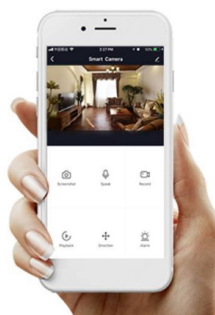

IMMAX NEO LITE SMART 07772L

Cena celkem:

461 Kč
(bez DPH: 381 Kč)

Běžná cena:

507 Kč

Ušetříte:

46 Kč

Kód zboží:

DAZIMM1037

Part No.:

07772L

Záruka:

24 měs.

Stav:

Nové zboží

Popis

IMMAX NEO LITE SMART 07772L

Chytrá Wi-Fi zásuvka je navržena k **ovládání elektrických spotřebičů** odkudkoliv přes internet. Můžete tak automatizovat zapínání spotřebičů či sledovat **spotřebu energie**. K dispozici jsou navíc také **dva USB** porty a jeden port **USB-C**. Zásuvku lze ovládat skrze bezplatnou aplikaci **IMMAX NEO PRO**, která je kompatibilní se systémy **TUYA** a Lidl a podporuje hlasové ovládání pomocí Google Assistant, Amazon Alexa a Apple Siri.

ZÁKLADNÍ SPECIFIKACE

Počet zástrček: 1

Frekvenční rozsah: 2400–2483,5 MHz

Napájecí napětí: 230 V / 16 A

Max. výkon: 3840 W

Hlasová podpora: Google Assistant, Amazon Alexa, Apple Siri

Rozměry: 76 × 76 × 50 mm

Barva: bílá