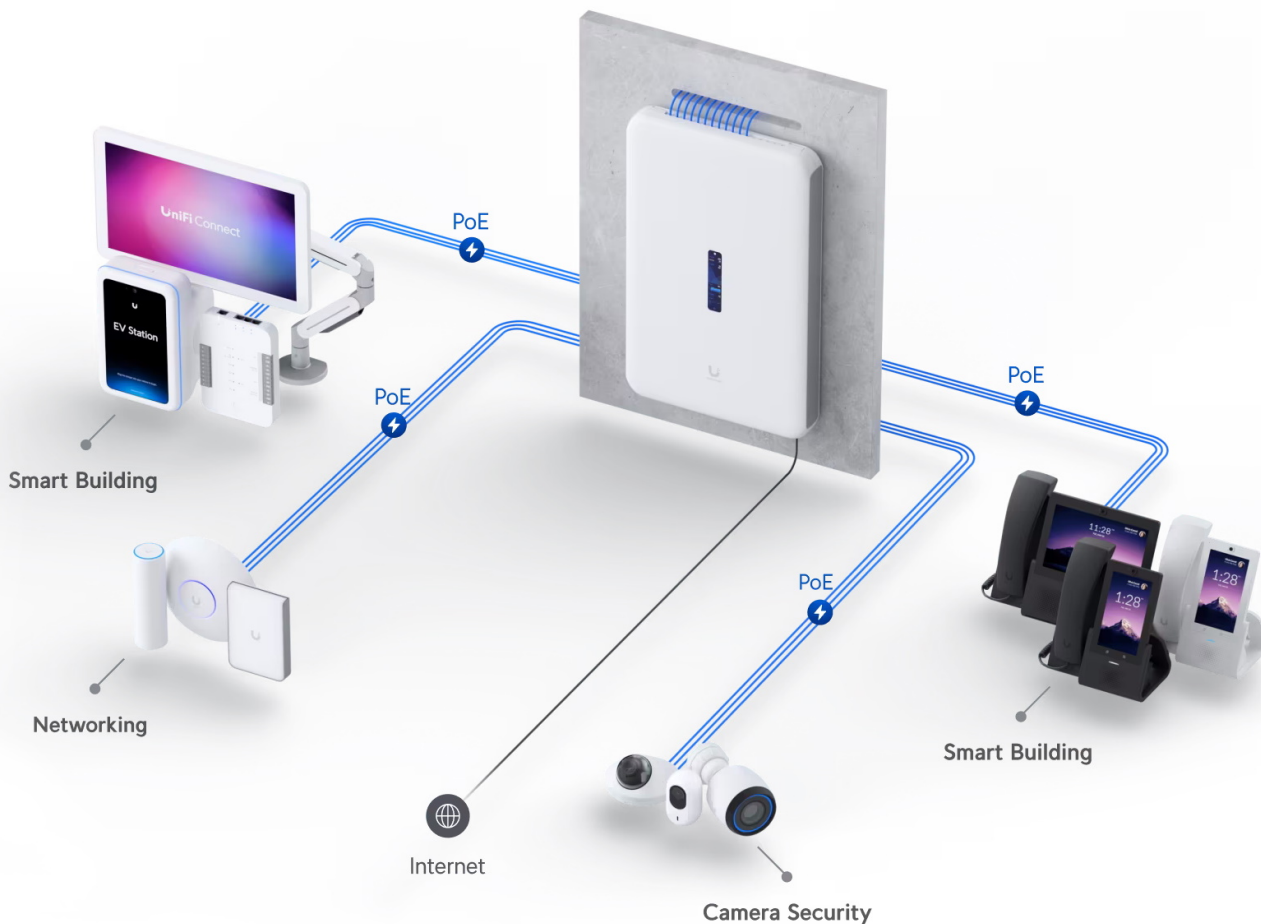

UBIQUITI UNIFI DREAM WALL

Cena celkem:	26 391 Kč
	(bez DPH: 21 811 Kč)
Běžná cena:	29 031 Kč
Ušetříte:	2 639 Kč
Kód zboží:	NAAUBT1152
Part No.:	UDW
Záruka:	26 měs.
Stav:	Nové zboží

Popis

Ubiquiti UniFi Dream Wall

All-in-one **UniFi OS konzole** spojuje bezpečnostní bránu, vysokorychlostní přístupový bod, síťový videorekordér (**NVR**) a gigabitový **PoE** přepínač do jednoho kompaktního zařízení, které lze snadno instalovat **na stěnu**. Pomáhá domácím i firemním majitelům hladce rozšiřovat a spravovat síť díky vysokorychlostnímu připojení se dvěma sítěmi WAN (porty **10G SFP+ a 2,5GbE RJ-45**). Integrovaný přístupový bod využívá standard **802.11ax (Wi-Fi 6)** a nabízí přenosovou rychlost (agregovaná propustnost) až **2,7 Gbps**. Díky integrovaným anténám se ziskem **6 dBi (5 GHz)** a **5,9 dBi (2,4 GHz)** poskytuje spolehlivou oboustrannou komunikaci mezi AP a více než 300 klienty.

Zařízení je vybaveno operačním systémem **UniFi OS** a poskytuje plnou kontrolu nad všemi zařízeními UniFi, včetně přístupových bodů, kamer, telefonů a čteček. Je to také konzole pro budoucnost, protože na ní bude možné spouštět všechny připravované aplikace UniFi OS.

Zabezpečení nové generace:

- Pravidla brány firewall zaměřená na aplikace
- Detekce hrozeb IPS/IDS na základě signatur
- Filtrování obsahu, zemí, domén a reklam
- Segmentace provozu na základě VLAN/podsítí
- Plně stavový firewall