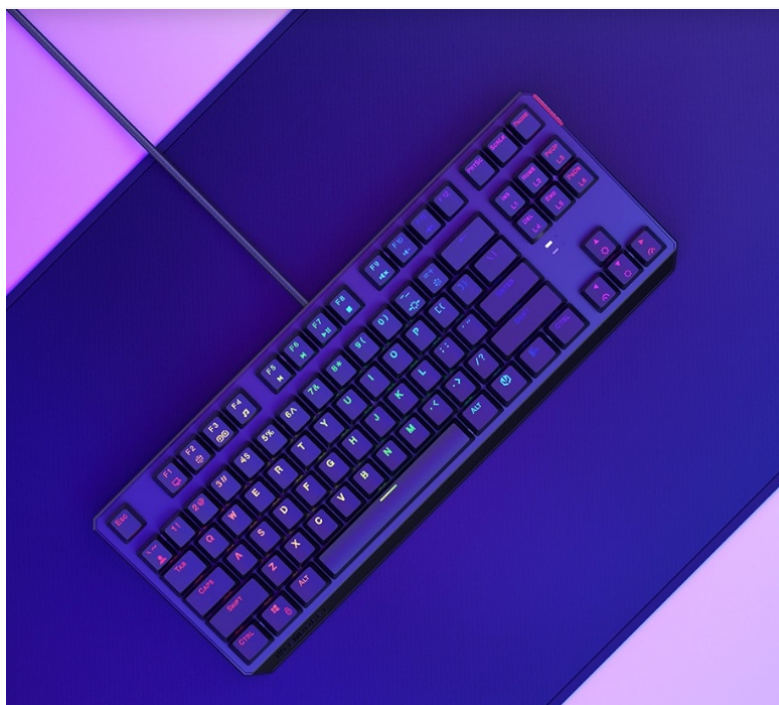

KLAEND11301

Part No.:

EY5C003

Záruka:

24 měs.

Stav:

Nové zboží

Popis**LAN párty, turnaj nebo večerní sólo hraní - klávesnice Endorfy Thock TKL**

Malá mechanická klávesnice Endorfy Thock TKL Brown je vhodná pro jakoukoli herní úroveň – od příležitostného hráče až po profíka. Díky **kompaktním rozměrům** se snadno vměstná na váš stůl, případně ji před cestou na další turnaj sbalíte do batohu. Je vybavena **spínači Kailh Brown**, které se vyznačují univerzálností a jsou vhodné pro plnění jakýchkoliv úkolů – v kanceláři při psaní, tvorbě tabulek, dokumentů i akci při souboji s bossy (s těmi herními, ne nadřízenými).

Perfektní orientaci za slabého osvětlení nebo ve večerních hodinách zajistí **barevné RGB podsvícení**. **Nastavitelné nožičky** ukotví klávesnici **Endorfy Thock TKL Brown** v ideální pozici, která odpovídá vašim požadavkům. Nechybí ani **podpora softwaru** pro vyladění a nastavení funkcí.

Endorfy Thock TKL Brown

Kompaktní **mechanická** klávesnice pro každého vášnivého hráče. Díky spínačům **Kailh Brown** nabízí výbornou odezvu a výdrž **přes 50 milionů** stisků. Konstrukce klávesnice **z hliníku** vykazuje jen tu nejvyšší možnou odolnost a stabilitu. Klávesy jsou **RGB podsvícené** a nabízí možnost vlastního nastavení. Klávesy jsou navíc také **plně programovatelné**, díky tomu lze klávesnici individualizovat přesně podle potřeb hráče a hrané hry. Samozřejmě nechybí ani funkce **Anti-Ghosting** a N-Key rollover. Připojení je realizováno skrze **odnímatelný USB kabel**.